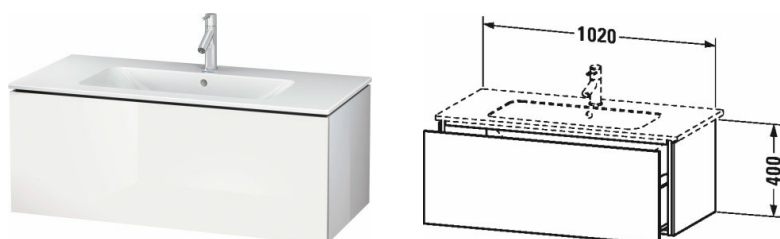

L-Cube Тумбочка подвесная # LC6142

| < 1020 мм > |

Тумбочка подвесная	Размеры	Вес	Номер заказа
1 выдвижное отделение, для ME by Starck # 233610			
Цвета			
M07 Бетонно-серый матовый декор M09 Светло-голубой матовый декор M11 Кашемировый дуб M12 Дуб брашированный, натуральный шпон M13 Американский орех, натуральный шпон M14 Терра, декор M18 Белый матовый, декор M21 Орех темный декор M22 Белый глянцевый декор M31 Сосна серебристая, декор M38 Доломитово-серый глянцевый лак M40 Черный глянцевый лак M43 Базальт матовый, декор M47 Каменно-синий глянцевый лак M49 Графит матовый, декор M51 Сосна коричневая, декор M52 Европейский дуб, декор M53 Каштан темный, декор M69 Орех брашированный (натуральный шпон) M71 Средиземноморский дуб M72 Дуб брашированный, натуральный шпон M75 Лен, декор M79 Орех натуральный, декор M80 Graphit Super Matt M85 Белый глянцевый лак M86 Капучино глянцевый лак M89 Фланелево-серый глянцевый лак M90 Фланелево-серый шелковисто-матовый лак M91 Серо-коричневый декор			
Вариант			
	1020 x 481 мм		LC6142
Справка			
монтаж только в сочетании с малогабаритным сифоном (рекомендуется # 005076), Система разделителей не монтируется дополнительно, она должна быть установлена на фабрике., Необходимые данные для заказа: - внутренние разделители да/нет, - орех 77 или клен 78			
Принадлежности			
Дополнительные модули Система разделителей из массива клена или ореха, для шкафчиков шириной 1020 мм	1020 мм		UV9833
Соответствующая продукция			
Малогабаритный сифон , 1 1/4" мм	1 1/4" мм		005076
Умывальник, умывальник для мебели с переливом, с плоскостью под смеситель, 1030 x 490 мм	1030 x 490 мм		233610

L-Cube Тумбочка подвесная # LC6142

|< 1020 мм >|

Все чертежи содержат необходимые размеры с соблюдением стандартных допусков. Они указаны в мм и не являются обязательными. Точные размеры, в частности для монтажа по индивидуальному заказу, можно получить только по готовому изделию.