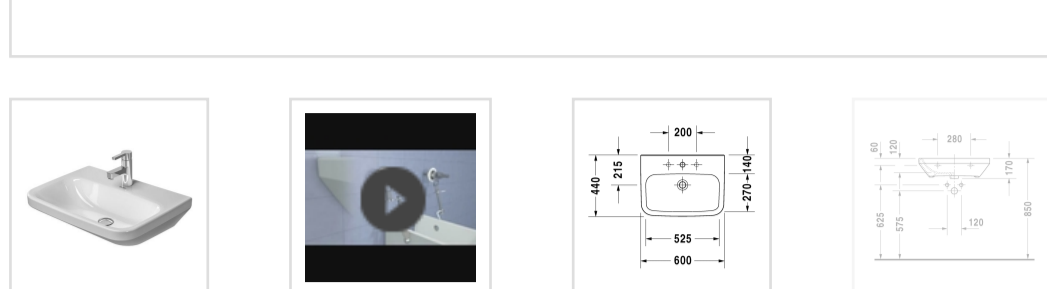

- ← DuraStyle
- DuraStyle Умывальн...
- Аксессуары
- Соответствующая про...
- Узнать еще
- Ознакомьтесь с сери...

DuraStyle Умывальник медицинский Med

- ↓ Инструкция по уходу
- ↓ Монтажная инструкция
- ↓ Руководство по эксплуатации
- → CAD и данные по планированию

Номер артикула 232460
без перелива, с плоскостью под смеситель, глазуровка снизу, 600 мм

Design by Matteo Thun & Antonio Rodriguez

Размеры
600 мм

Варианты
● 1 готовое отверстие под смеситель 2324600000

Также доступно с WonderGliss
Керамика, покрытая WonderGliss, будет оставаться гладкой, привлекательной и чистой в течение долгого времени

Цвета

Отправить запрос в магазин →

Запчасти

Выпуск для раковины #005038 для умывальников без перелива