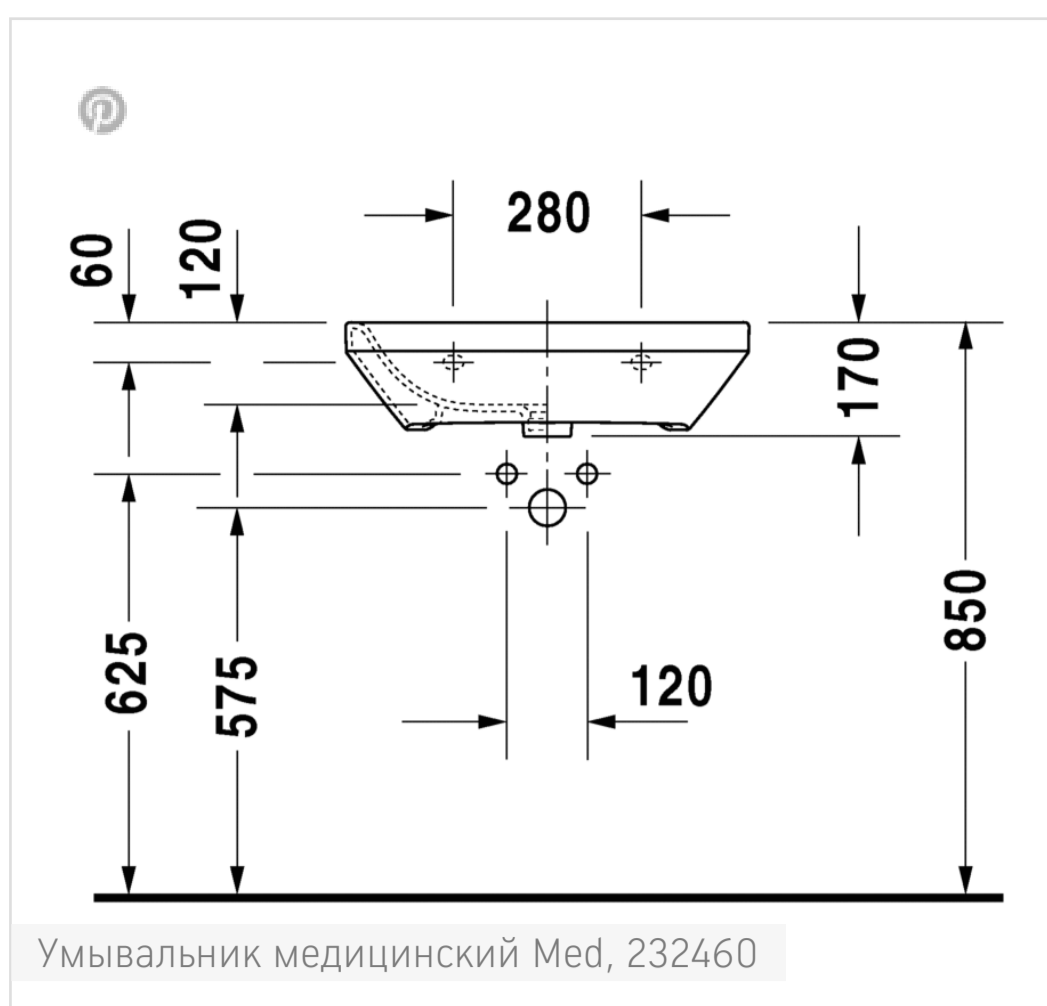

- ← DuraStyle
- DuraStyle Умывальн...
- Аксессуары
- Соответствующая про...
- Узнать еще
- Ознакомьтесь с сери...

DuraStyle Умывальник медицинский Med

- ↓ Инструкция по уходу
- ↓ Монтажная инструкция
- ↓ Руководство по эксплуатации
- → CAD и данные по планированию

Номер артикула 232460
без перелива, с плоскостью под смеситель, глазуровка снизу, 600 мм

Design by Matteo Thun & Antonio Rodriguez

Размеры
600 мм

Варианты
● 1 готовое отверстие под смеситель 2324600000

Также доступно с WonderGliss
Керамика, покрытая WonderGliss, будет оставаться гладкой, привлекательной и чистой в течение долгого времени

Цвета

Отправить запрос в магазин →

Запчасти

Выпуск для раковины #005038 для умывальников без перелива

Соответствующая продукция

Узнать еще

WonderGliss

Покрытие WonderGliss, спеченное с керамикой при обжиге, не дает шанса загрязнениям: На гладкой поверхности не удерживается грязь и известковый налет, отходы легче смываются водой. Керамика с покрытием WonderGliss остается гладкой и чистой особенно долго, поэтому за ней очень легко ухаживать. Достаточно мягкой салфетки и мягкого моющего средства.