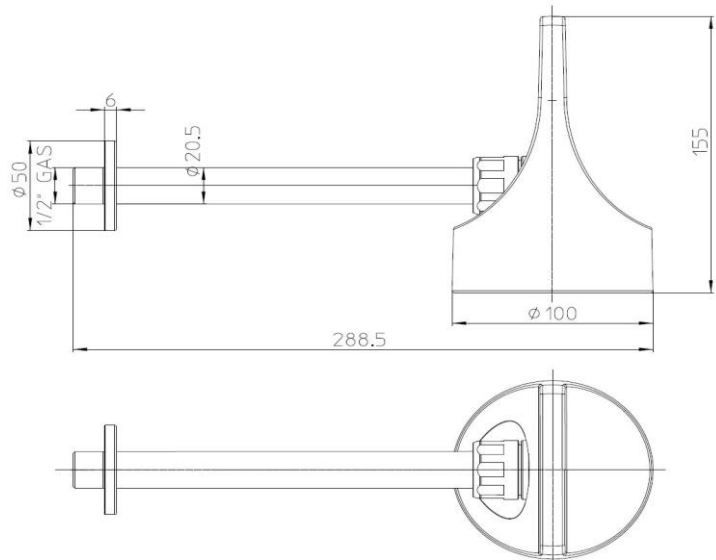

Codice - Code:

HH1000

SPOT Ø100 SHOWERHEAD WITH SHOWER ARM

Descrizione - Description:

Set soffione APICE-SPOT in ABS Ø100mm orientabile con diffusore in gomma termoplastica e braccio in ottone 1/2" MM. Lunghezza totale 288,5 mm. Getto a pioggia.
Funzione Easy-Clean per la facile eliminazione del calcare

APICE-SPOT ABS swiveling showerhead Ø100mm with thermoplastic rubber diffuser and brass shower arm 1/2" MM. Total length 288,5 mm. Rain spray. Easy-Clean system for an easy removal of lime scale

Tecnologia - Technology:

Набор: душевая лейка APICE-SPOT из АБС-пластика поворотным Ø100мм с диффузором из термопластичной резины и держателем из латуни 1/2" MM. Общая длина 288,5 мм. Дождевая струя Функция Easy-Clean для легкого удаления известкового налета

Immagine Prodotto - Product Image

Disegni - Drawings

Grafico di portata - Flow rate diagram

	rain
0	0,0
0,5	12,5
1	18,0
1,5	22,8
2	26,2
2,5	28,1
3	30,5
3,5	32,5
4	35,0
4,5	36,6
5	38,9
pressione bar	portata L/min