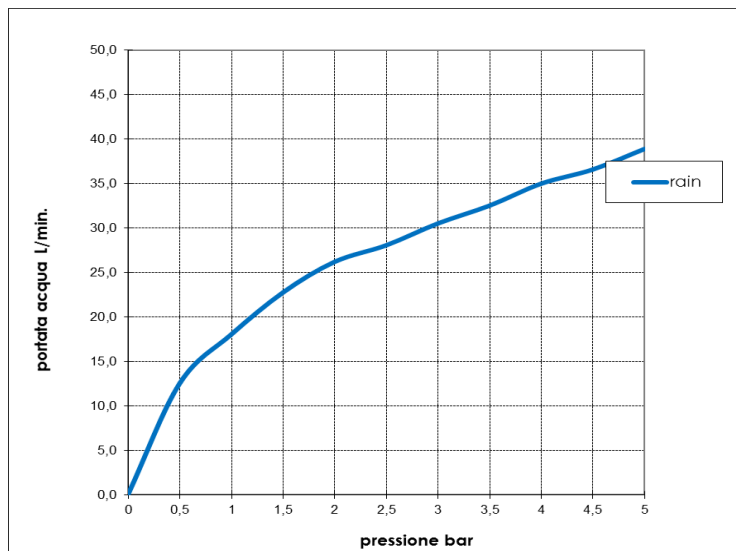

Immagine Prodotto - Product Image

Disegni - Drawings

Grafico di portata - Flow rate diagram

	rain
0	0,0
0,5	12,5
1	18,0
1,5	22,8
2	26,2
2,5	28,1
3	30,5
3,5	32,5
4	35,0
4,5	36,6
5	38,9
pressione bar	portata L/min

Caratteristiche idrauliche - Hydraulic features

		Pressione Pressure	Portata Flow rate	Solo per miscelatori termostatici Only for thermostatic mixers	
min		1 bar	18 L/min	Blocco di sicurezza Safety lock	--
max		5 bar	38,9 L/min	Temperatura acqua fredda Cold water temperature	--
Portata minima consigliata per buon funzionamento <i>Recommended minimum flow-rate for optimal performance</i>			5 L/min	Temperatura acqua calda Hot water temperature	--