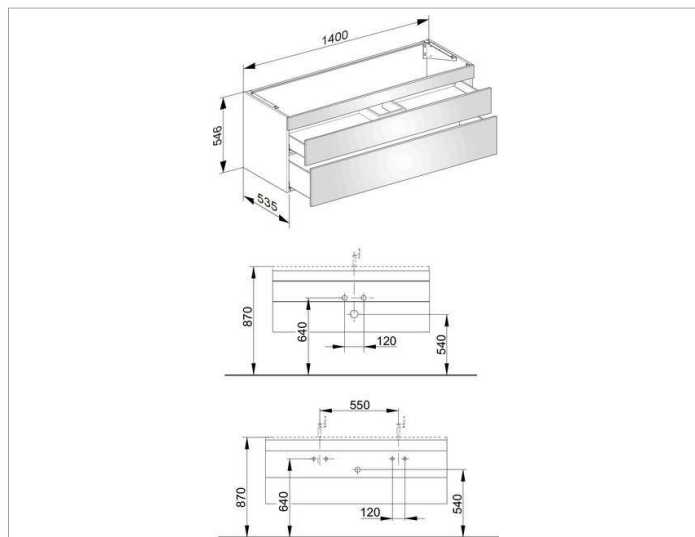

Edition 400

31561XX0000 Тумба под умывальник

ИЗДЕЛИЕ**ЧЕРТЕЖ****ОПИСАНИЕ ИЗДЕЛИЯ**

подходит к керамическому умывальнику арт. 31160/32160,
2 фронтальных выдвижных ящика с нажимным
открыванием Push-to-Open и доводчиком, вкл.
пластиковый сифон 1 1/4 x 32

поверхность

37, 38, 39, 45

Габариты

1400 x 546 x 535 mm

ВНИМАНИЕ!

Для внутреннего оснащения выдвижных ящиков дополнительно
имеются разделители разных размеров под заказ, см. систему
оснащения слив арт. 31599.