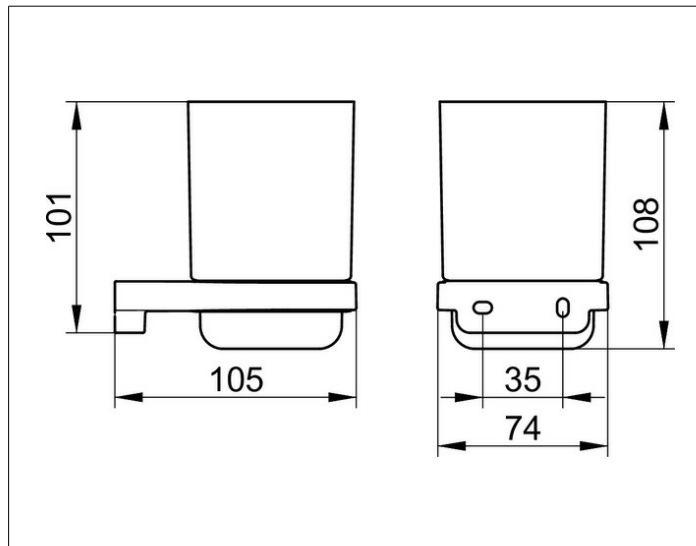

Collection Moll

12750019000 Держатель стакана

ИЗДЕЛИЕ

ЧЕРТЕЖ

ОПИСАНИЕ ИЗДЕЛИЯ

в комплекте с хрустальным стаканом

ПОВЕРХНОСТЬ

хром

СПЕЦИФИКАЦИИ

KEUCO COLLECTION MOLL tumbler holder 12750019000

Chrome-plated tumbler holder in an esthetic design, holder with slightly rounded edges, complete

with crystal glass tumbler (diameter 2-15/16"), easy to clean, Width 2-15/16", Height 4-1/4", Projection 4-1/8"