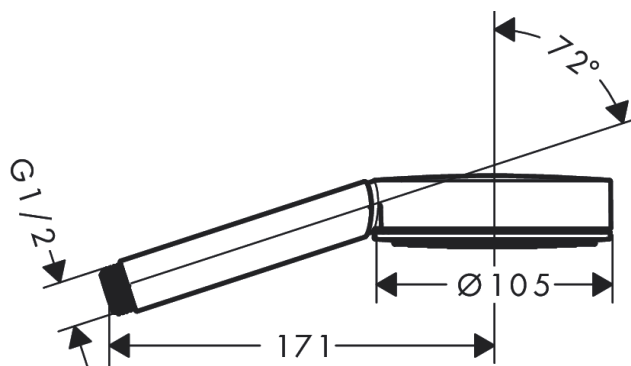

Pulsify S

Ручной душ 105 1jet Green

Поверхности : **матовый черный**

Артикульный номер: **24121670**

Описание

Характеристики

- размер душевого диска: 105 мм
- тип струи: PowderRain
- максимальный расход воды при 3 бар: 5,7 л/мин
- с внутренней подачей воды
- соединительная резьба G 1/2

Технология

Награды за дизайн

reddot winner 2021

Продукт

Чертеж

График расхода воды

Расход измерен практически с помощью соответствующей арматуры (термостат/смеситель/скрытый клапан).