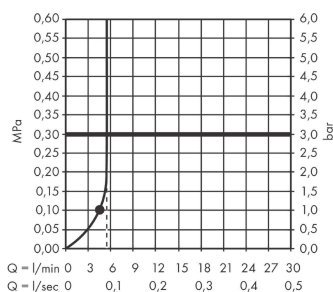

Pulsify S

Ручной душ 105 1jet Green

Поверхности : **матовый черный**

Артикульный номер: **24121670**

Описание

Характеристики

- размер душевого диска: 105 мм
- тип струи: PowderRain
- максимальный расход воды при 3 бар: 5,7 л/мин
- с внутренней подачей воды
- соединительная резьба G 1/2

Технология

Награды за дизайн

reddot winner 2021

Продукт

Чертеж

График расхода воды

Расход измерен практически с помощью соответствующей арматуры (термостат/смеситель/скрытый клапан).