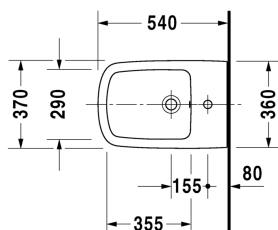

DuraStyle Биде подвесное # 2282150000

|< 370 мм >|

Биде подвесное	Размеры	Вес	Номер заказа
с переливом, с плоскостью под смеситель			
Цвета			
00 Белый Alpin			
Вариант			
	370 x 540 мм	21,000 кг	2282150000
Сантехническая керамика со специальным покрытием WonderGliss остается чистой и красивой в течение долгого времени. При заказе WonderGliss добавьте "1" на 11-м месте в артикуле модели.			
Принадлежности			
Опорная рама для встраивания (расстояние 180 мм). подходит для сплошных стен, для подвесного биде и подвесного унитаза			695200
Трубчатый сифон для биде с удлиненной спускной трубой	1 1/4" мм	0,600 кг	005027
Крепление для подвесного биде и подвесного унитаза	Ø 12 x 180 мм	0,200 кг	006500

Все чертежи содержат необходимые размеры с соблюдением стандартных допусков. Они указаны в мм и не являются обязательными. Точные размеры, в частности для монтажа по индивидуальному заказу, можно получить только по готовому изделию.