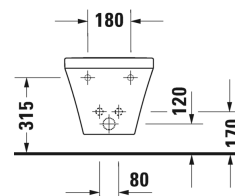

DuraStyle Биде подвесное # 2282150000

|< 370 мм >|

Биде подвесное	Размеры	Вес	Номер заказа
с переливом, с плоскостью под смеситель			
Цвета			
00 Белый Alpin			
Вариант			
	370 x 540 мм	21,000 кг	2282150000
Сантехническая керамика со специальным покрытием WonderGliss остается чистой и красивой в течение долгого времени. При заказе WonderGliss добавьте "1" на 11-м месте в артикуле модели.			
Принадлежности			
Опорная рама для встраивания (расстояние 180 мм). подходит для сплошных стен, для подвесного биде и подвесного унитаза			695200
Трубчатый сифон для биде с удлиненной спускной трубой	1 1/4" мм	0,600 кг	005027
Крепление для подвесного биде и подвесного унитаза	Ø 12 x 180 мм	0,200 кг	006500

Все чертежи содержат необходимые размеры с соблюдением стандартных допусков. Они указаны в мм и не являются обязательными. Точные размеры, в частности для монтажа по индивидуальному заказу, можно получить только по готовому изделию.