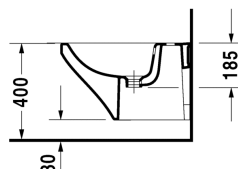

DuraStyle Биде подвесное # 2282150000

|< 370 мм >|

Биде подвесное	Размеры	Вес	Номер заказа
с переливом, с плоскостью под смеситель			
Цвета			
00 Белый Alpin			
Вариант			
	370 x 540 мм	21,000 кг	2282150000
Сантехническая керамика со специальным покрытием WonderGliss остается чистой и красивой в течение долгого времени. При заказе WonderGliss добавьте "1" на 11-м месте в артикуле модели.			
Принадлежности			
Опорная рама для встраивания (расстояние 180 мм). подходит для сплошных стен, для подвесного биде и подвесного унитаза			695200
Трубчатый сифон для биде с удлиненной спускной трубой	1 1/4" мм	0,600 кг	005027
Крепление для подвесного биде и подвесного унитаза	Ø 12 x 180 мм	0,200 кг	006500

Все чертежи содержат необходимые размеры с соблюдением стандартных допусков. Они указаны в мм и не являются обязательными. Точные размеры, в частности для монтажа по индивидуальному заказу, можно получить только по готовому изделию.