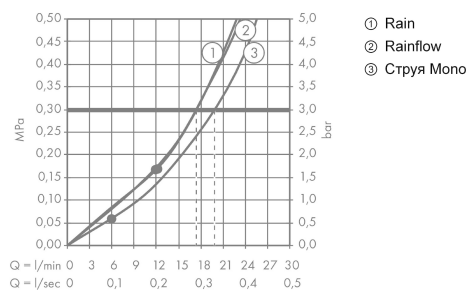

#### Чертеж

### График расхода воды

Расход измерен практически с помощью соответствующей арматуры (термостат/смеситель/скрытый клапан).