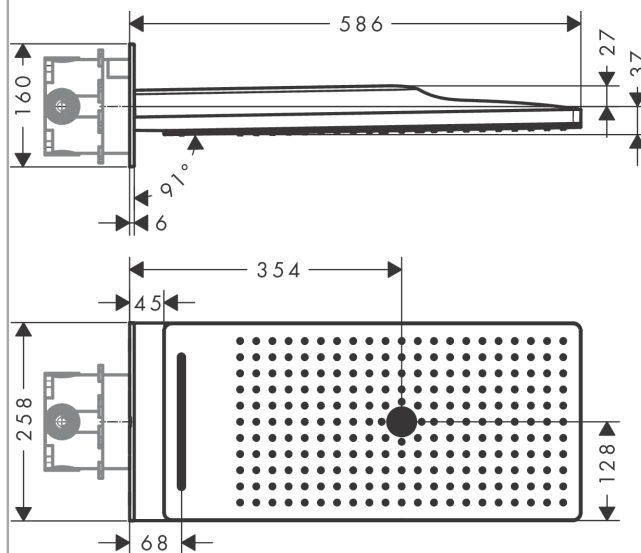

Rainmaker Select

Верхний душ 580 3jet

Поверхности : **белый / хром**   Артикульный номер: **24001400**

Описание

Характеристики

- тип струи: Rain, Rainflow Waterfall, MonoRain
- размер душевого диска: 580 мм x 260 мм
- расход воды для струи Rain (при 3 бар): 17 л/мин
- расход воды для струи Mono (при 3 бар): 20 л/мин
- расход воды для ливневой струи (при 3 бар): 17 л/мин
- управление тремя зонами струй осуществляется посредством трех вентилях или одного переключающего вентиля с тремя ответвлениями
- легкоочищаемый душевой диск
- материал душевого диска: безопасное стекло
- съемный душевой диск для очистки
- монтаж: стена, скрытый монтаж с помощью iBox Universal

Технология

Награды за дизайн

Продукт

Чертеж