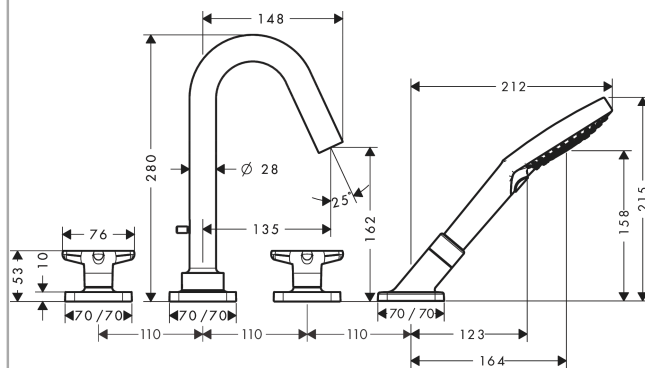

AXOR Citterio M

Смеситель на край ванны, на 4 отверстия, с рукоятками в форме звезды, с отдельными розетками

Поверхности : **хром** Артикульный номер: **34446000**

Описание

Характеристики

- состоит из: Смеситель на край ванны, на 4 отверстия, ручной душ, шланг для душа, держатель для душа
- выступ 135 мм
- вид соединения: скрытая часть
- тип струи смесителя: обычная струя
- тип струи ручного душа: Rain, RainAir, Whirl
- максимальное расстояние, на которое вытягивается ручной душ: 1,10 м
- керамический узел смешивания
- мин. рабочее давление 1 бар
- макс. рабочее давление: 10 бар
- нерегулируемое ограничение температуры
- с переключателем вакуумного типа
- клапан обратного тока воды
- величина соединения: DN15

Технология

Продукт

Чертеж

AXOR Citterio M

Смеситель на край ванны, на 4 отверстия, с ручьятками в форме звезды, с отдельными розетками

Поверхности : хром Артикульный номер: 34446000

График расхода воды