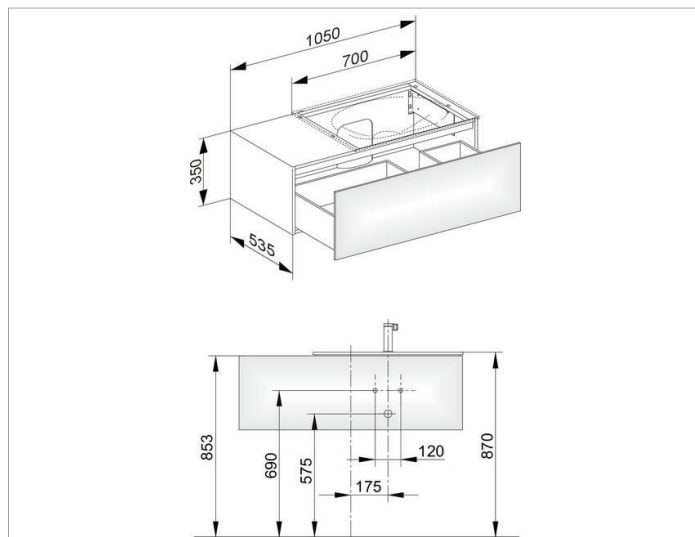

Edition 11

31154YY0100 Тумба под умывальник

ИЗДЕЛИЕ

ЧЕРТЕЖ

ОПИСАНИЕ ИЗДЕЛИЯ

подходит к керамическому умывальнику арт. 31140,
1 выдвижной фронт с нажимным открыванием Push-to-Open
дополнительно с внутренней светодиодной подсветкой
автоматическое вкл./выкл., теплый белый свет.

оборудование

- 1 передвижной ящик для хранения (190 x 70 x 413 мм)

поверхность

11, 14, 18, 27, 28, 30, 57, 85, 89

Габариты

1050 x 350 x 535 mm