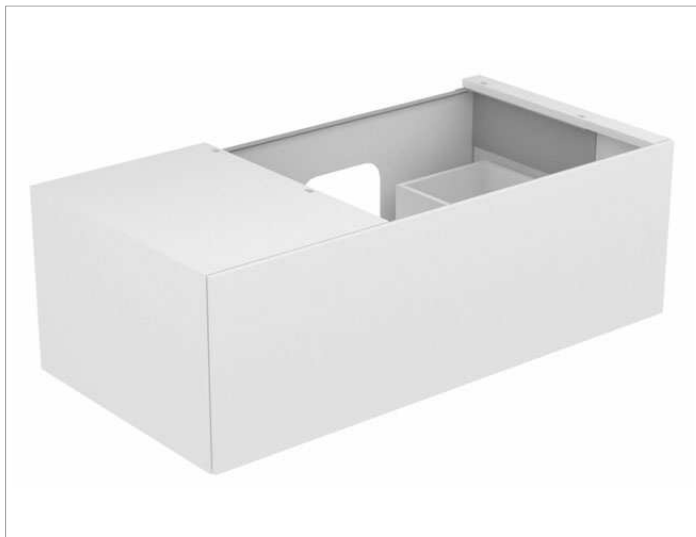

Edition 11

31154YY0100 Тумба под умывальник

ИЗДЕЛИЕ

ЧЕРТЕЖ

ОПИСАНИЕ ИЗДЕЛИЯ

подходит к керамическому умывальнику арт. 31140,
1 выдвижной фронт с нажимным открыванием Push-to-Open
дополнительно с внутренней светодиодной подсветкой
автоматическое вкл./выкл., теплый белый свет.

оборудование

- 1 передвижной ящик для хранения (190 x 70 x 413 мм)

поверхность

11, 14, 18, 27, 28, 30, 57, 85, 89

Габариты

1050 x 350 x 535 mm