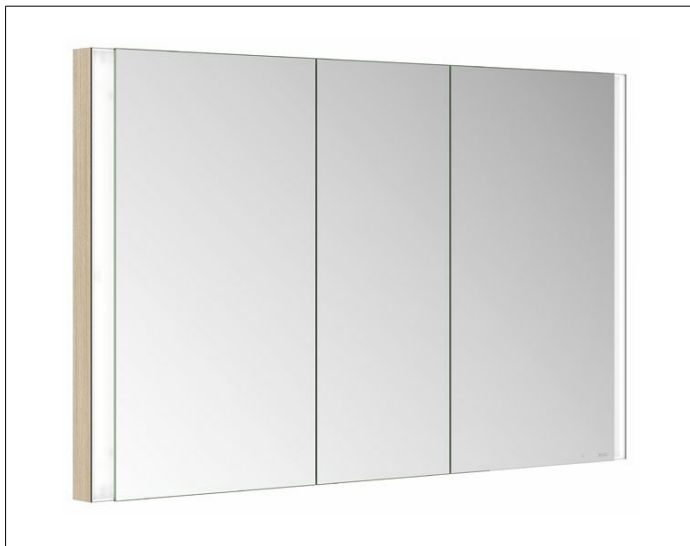

Somaris

14514853100 Зеркальный шкаф

ИЗДЕЛИЕ

ЧЕРТЕЖ

ОПИСАНИЕ ИЗДЕЛИЯ

для встраиваемого монтажа,
3 поворотные зеркальные дверцы из двойного
хрустального стекла,
корпус из анодированного серебристого алюминия,
Задняя панель из HDF
Управление:
сенсорная передняя панель, можно
включать и от общего выключателя в помещении
Подсветка:
тон подсветки 3000 Кельвин (тёпло-белая)
бесступенчатая реостатная регулировка,
Светодиоды 25 Вт (срок службы > 30.000 часов горения.)

ОБОРУДОВАНИЕ

- 2 электрические розетки
- 2 x 3 переставляемые по высоте стеклянные полочки
- амортизатор дверцы

ПОВЕРХНОСТЬ

декор под светлый дуб

ГАБАРИТЫ

1200 x 710 x 115 mm