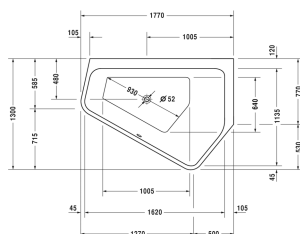

Раюва Ванна Раюва 5 # 700395000000000

| < 1770 мм > |

Ванна Раюва 5	Размеры	Вес	Номер заказа
с углом справа, с бесшовной акриловой панелью и рамой, с двумя разными наклонами спинки, сантехнический акрил, Полезный объем 205 л			
Цвета			
00 Белый Alpin			
Вариант			
Базовая модель	1770 x 1300 мм	75,000 кг	700395000000000
Необходимый аксессуар			
Комплект слива-перелива квадратно-овальный хром			791245
Комплект слива-перелива квадратно-овальный с наливом ванны, хром, *			791248
Комплект слива-перелива квадратно-овальный с подачей воды снизу, хром, **			791228
Подходящая настройка			
Доплата для отверстия под смеситель на бортике ванны, при ширине бортика от 100 мм			790650
LED цветная подсветка с ПДУ для ванн, (белый - 00, хром - 10)			790840
Поручень для ванны хром			792804
Соответствующая продукция			
Анкер для ванны для крепления и опоры ванн и поддонов к стене, 3 штуки,			790103
Звукоизоляционный профиль для поглощения шума, Длина: 3300 мм,			790126
Подголовник для Harry D.2, Раюва 5, для Harry D.2 Plus, материал: полиуретан, цвет: белый,			790009

Все чертежи содержат необходимые размеры с соблюдением стандартных допусков. Они указаны в мм и не являются обязательными. Точные размеры, в частности для монтажа по индивидуальному заказу, можно получить только по готовому изделию.