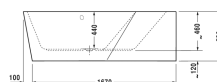

Раюва Ванна Раюва 5 # 700395000000000

| < 1770 мм > |

Ванна Раюва 5	Размеры	Вес	Номер заказа
с углом справа, с бесшовной акриловой панелью и рамой, с двумя разными наклонами спинки, сантехнический акрил, Полезный объем 205 л			
Цвета			
00 Белый Alpin			
Вариант			
Базовая модель	1770 x 1300 мм	75,000 кг	700395000000000
Необходимый аксессуар			
Комплект слива-перелива квадратно-овальный хром			791245
Комплект слива-перелива квадратно-овальный с наливом ванны, хром, *			791248
Комплект слива-перелива квадратно-овальный с подачей воды снизу, хром, **			791228
Подходящая настройка			
Доплата для отверстия под смеситель на бортике ванны, при ширине бортика от 100 мм			790650
LED цветная подсветка с ПДУ для ванн, (белый - 00, хром - 10)			790840
Поручень для ванны хром			792804
Соответствующая продукция			
Анкер для ванны для крепления и опоры ванн и поддонов к стене, 3 штуки,			790103
Звукоизоляционный профиль для поглощения шума, Длина: 3300 мм,			790126
Подголовник для Harry D.2, Раюва 5, для Harry D.2 Plus, материал: полиуретан, цвет: белый,			790009

Все чертежи содержат необходимые размеры с соблюдением стандартных допусков. Они указаны в мм и не являются обязательными. Точные размеры, в частности для монтажа по индивидуальному заказу, можно получить только по готовому изделию.