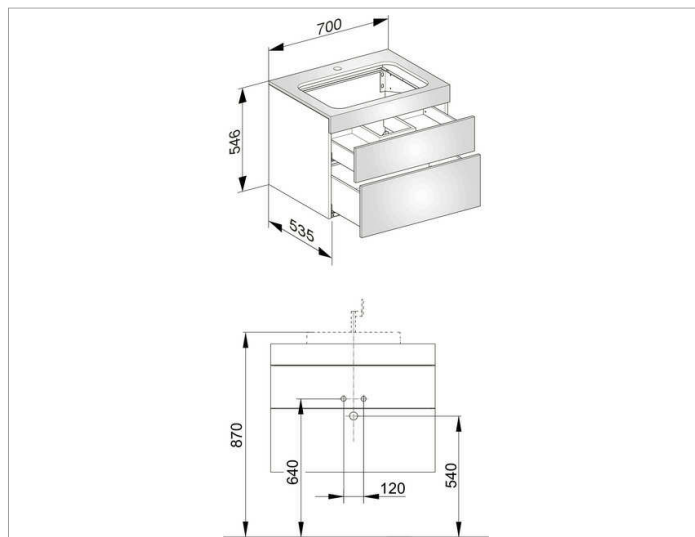

Edition 400

31571XX0100 Тумба под умывальник

ИЗДЕЛИЕ

ЧЕРТЕЖ

ОПИСАНИЕ ИЗДЕЛИЯ

с отверстием под смеситель,
подходит к керамическому умывальнику арт. 31570,
2 фронтальных выдвижных ящика с нажимным
открыванием Push-to-Open и доводчиком, вкл.
пластиковый сифон 1 1/4 x 32

поверхность

37, 38, 39, 45

Габариты

700 x 546 x 535 mm