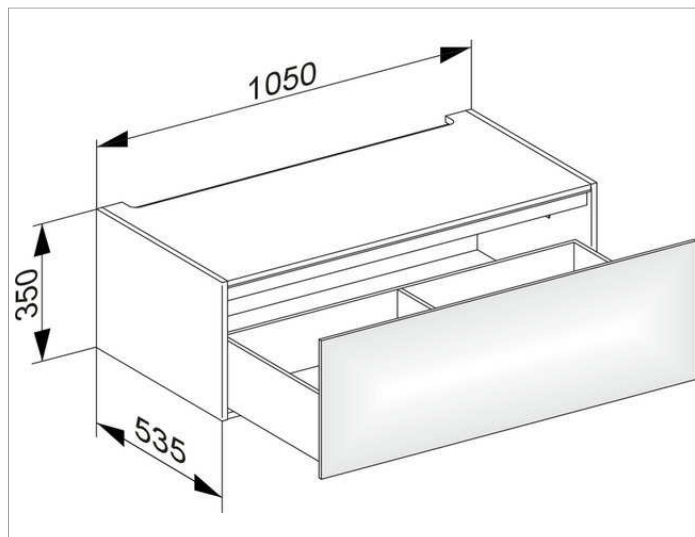

Edition 11

31312YY0100 Модуль нижнего шкафа для встройки снизу

**ИЗДЕЛИЕ**

**ЧЕРТЕЖ**

**ОПИСАНИЕ ИЗДЕЛИЯ**

1 выдвижной фронт с нажимным открыванием Push-to-Open  
дополнительно с внутренней светодиодной подсветкой  
автоматическое вкл./выкл., теплый белый свет

**оборудование**

- 1 передвижной ящик для хранения (190 x 70 x 413 мм)

**поверхность**

11, 14, 18, 27, 28, 30, 49, 57, 44, 85,

**Габариты**

1050 x 350 x 535 mm