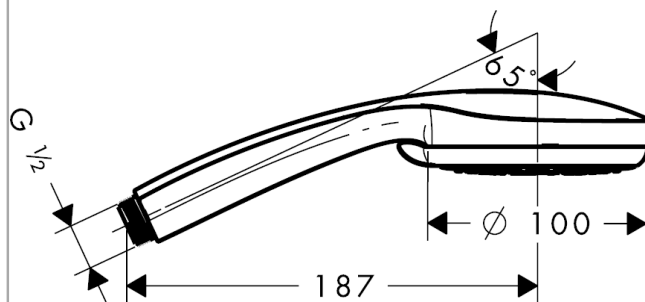

Срома 100

Ручной душ Vario EcoSmart 9 л/мин

Поверхности : хром Артикульный номер: 28537000

Описание

Характеристики

- размер душевого диска: 100 мм
- переключение типов струи с помощью вращающегося душевого диска
- тип струи: Rain, Shampoo, обычная, массажная
- максимальный расход воды при 3 бар: 9 л/мин
- с внутренней подачей воды
- промывающийся грязеулавливающий фильтр
- соединительная резьба G 1/2
- подходит для проточных водонагревателей

Технология

Продукт

Чертеж

График расхода воды

Расход измерен практически с помощью соответствующей арматуры (термостат/смеситель/скрытый клапан).