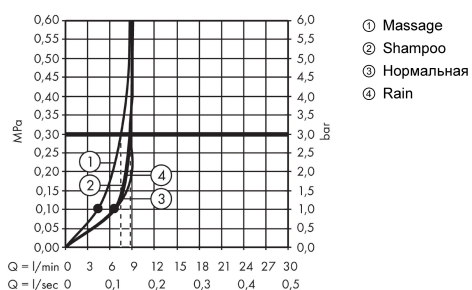

Срома 100

Ручной душ Vario EcoSmart 9 л/мин

Поверхности : хром Артикульный номер: 28537000

Описание

Характеристики

- размер душевого диска: 100 мм
- переключение типов струи с помощью вращающегося душевого диска
- тип струи: Rain, Shampoo, обычная, массажная
- максимальный расход воды при 3 бар: 9 л/мин
- с внутренней подачей воды
- промывающийся грязеулавливающий фильтр
- соединительная резьба G 1/2
- подходит для проточных водонагревателей

Технология

Продукт

Чертеж

График расхода воды

Расход измерен практически с помощью соответствующей арматуры (термостат/смеситель/скрытый клапан).