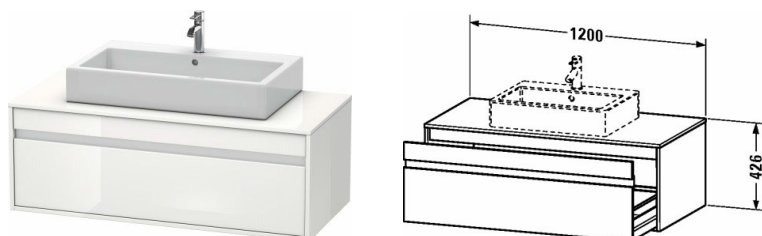

Ketho Тумбочка подвесная # KT6696

| < 1200 мм > |

Тумбочка подвесная	Размеры	Вес	Номер заказа
1 выдвигающее отделение, консольная столешница с одним вырезом, для 1 накладной раковины посередине			
Цвета			
M07 Бетонно-серый матовый декор M09 Светло-голубой матовый декор M14 Терра, декор M18 Белый матовый, декор M21 Орех темный декор M22 Белый глянцевый декор M31 Сосна серебристая, декор M43 Базальт матовый, декор M49 Графит матовый, декор M51 Сосна коричневая, декор M52 Европейский дуб, декор M53 Каштан темный, декор M75 Лен, декор M79 Орех натуральный, декор M91 Серо-коричневый декор			
Вариант	1200 x 550 мм		KT6696
Справка			
монтаж только в сочетании с малогабаритным сифоном (рекомендуется # 005076), Необходимые данные для заказа:			
Соответствующая продукция			
Малогабаритный сифон , 1 1/4" мм	1 1/4" мм		005076
Раковина шлифованный вариант, без перелива, без площадки под смеситель, 580 x 415 мм	580 x 415 мм		031758
Раковина шлифованный вариант, без перелива, с плоскостью под смеситель, включая крепление, 500 x 500 мм	500 x 500 мм		032050
Раковина с переливом, без площадки под смеситель, вкл. заглушку для перелива, хром, включая крепление, Ø 420 мм	Ø 420 мм		032542
Раковина с переливом, без площадки под смеситель, вкл. заглушку для перелива, хром, включая крепление, 420 x 420 мм	420 x 420 мм		033342
Раковина с переливом, без площадки под смеситель, вкл. заглушку для перелива, хром, включая крепление, 550 x 420 мм	550 x 420 мм		033452