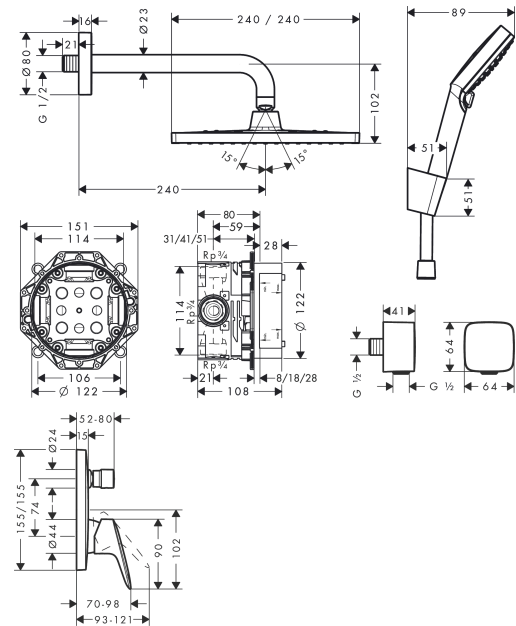

Crometta E

Душевая система скрытого монтажа 240 1jet с однорычажным смесителем

\\041F\\043E\\0432\\0435\\0440\\0445\\043D\\043E\\0441\\0442\\044C:

Хромированный Артикульный номер: **27957000**

Описание

Характеристики

- состоит из: верхний душ, ручной душ, держатель для душа, однорычажный смеситель для ванны, основной комплект, настенная розетка, держатель для душа, шланг для душа
- размер головки душа: 240 x 240 мм
- верхний душ струйного типа Rain
- ручной душ струйного типа: Rain, IntenseRain
- максимальный объем расхода воды при 3 барах: 18 л/мин
- мин. напор воды: 1 бар
- макс. напор воды: 6 бар
- шарнирный соединитель предотвращает спутывание шланга
- тип соединения: основной комплект

Технология

Продукт

Чертеж

Crometta E

Душевая система скрытого монтажа 240 1jet с однорычажным смесителем

\u041F\u043E\u0432\u0435\u0440\u0445\u0435\u0440\u0445\u0435\u0440\u043D\u043E\u0435 \u0414\u0443\u0448\u0435 \u0441 \u043E\u0434\u043D\u0440\u044B\u0447\u0430\u0439\u043D\u044B\u043C \u0441\u043C\u0435\u0441\u0438\u0442\u0435\u043B\u0435\u043C:

Хромированный Артикульный номер: **27957000**

График расхода воды