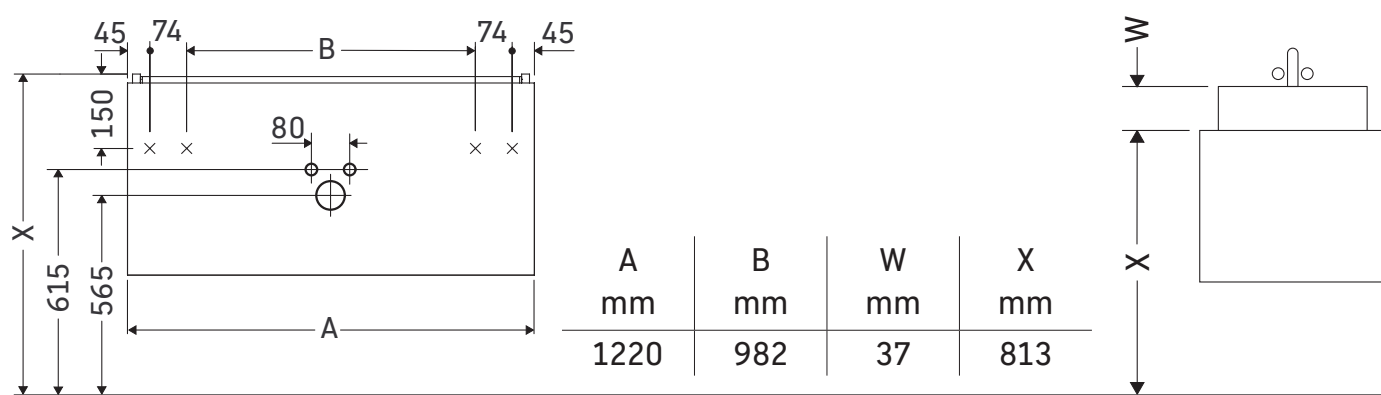

L-Cube

LC 6253

Инструкция по монтажу

P3 Comforts # 233212

Указания по применению

Серия мебели для ванной комнаты соответствует действующим нормам и директивам на момент поставки и сконструирована для использования в ванных комнатах. Непосредственное орошение водой, например, во время мытья под душем следует избегать.