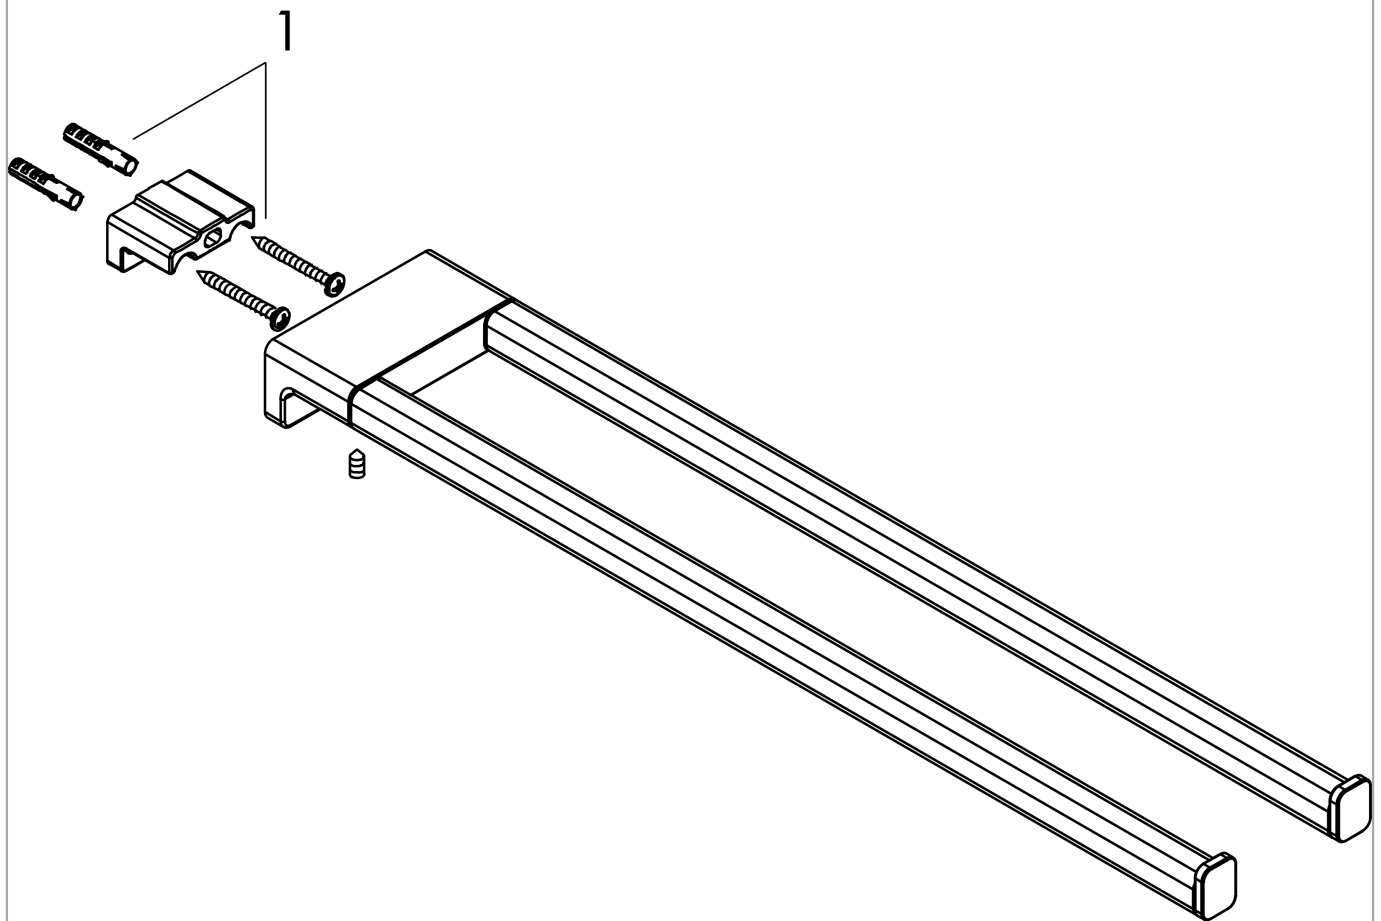

AddStoris

Полка для полотенец с держателем

Поверхности : шлиф. черный хром Артикульный номер: 41751340

Описание

Характеристики

- материал: металл
- длина 648 мм
- расстояние между отверстиями 630 мм
- настенный монтаж

Награды за дизайн

reddot winner 2021

Продукт

Чертеж

AddStoris

Полка для полотенец с держателем

Поверхности : шлиф. черный хром Артикульный номер: 41751340

Покомпонентное изображение

Год выпуска: >04/21

AddStoris**Полка для полотенец с держателем**Поверхности : **шлиф. черный хром** Артикульный номер: **41751340****Перечень запасных частей**Год выпуска: **>04/21**

Позиция	Описание	Артикульный номер	PC	PU
1	mounting set	40915000	-	1