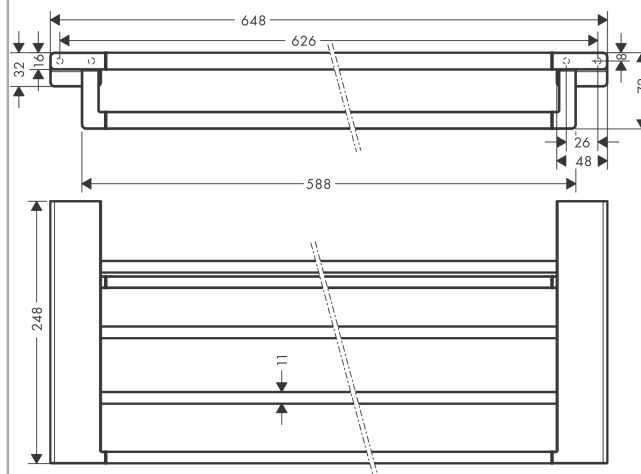

AddStoris

Полка для полотенец с держателем

Поверхности : шлиф. черный хром   Артикульный номер: 41751340

Описание

Характеристики

- материал: металл
- длина 648 мм
- расстояние между отверстиями 630 мм
- настенный монтаж

Награды за дизайн

reddot winner 2021

Продукт

Чертеж