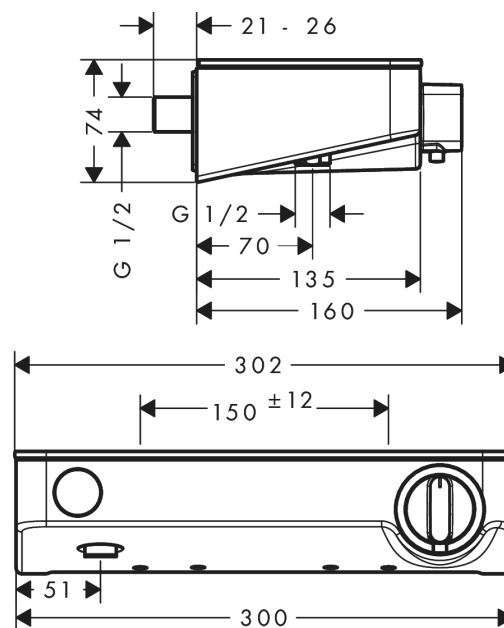

ShowerTablet Select

Термостат для душа Shower TabletSelect 300, BM, 1/2"

Поверхности : хром Артикулный номер: 13171000

Описание

Характеристики

- 1 потребитель
- межосевое подключение: 150 мм ± 12 мм
- картридж термостата, клапан Select
- предохранительный ограничитель при 40°C
- регулируемое ограничение температуры
- с изолированной подачей воды
- клапан обратного тока воды
- с шумопоглотителем
- материал рукояток: металл
- из безопасного стекла
- класс шума: I
- класс расхода воды: C
- грязеулавливающий фильтр входит в комплект поставки

Технология

Награды за дизайн

Focus Open 2013
Silver

Продукт

Чертеж

ShowerTablet Select

Термостат для душа Shower TabletSelect 300, BM, 1/2"

Поверхности : хром Артикулный номер: 13171000

График расхода воды