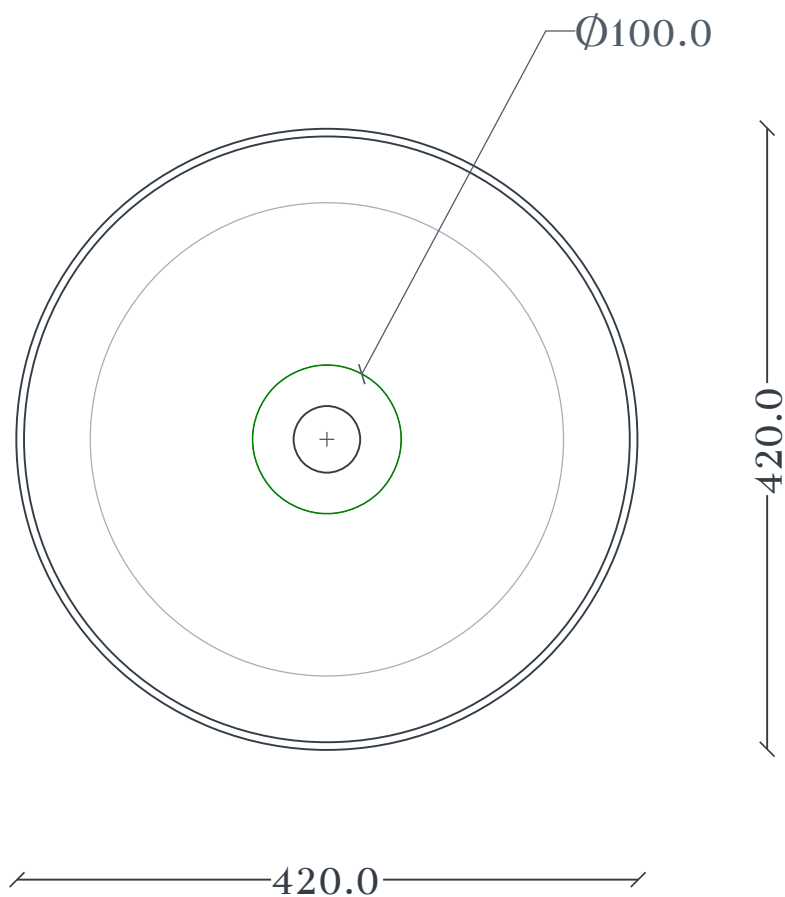

COGNAC | COL001

Lavabo appoggio Ø42 H16
Countertop washbasin Ø42 H16

Peso: KG 8
Weight: KG 8

N.B. Le misure indicate possono subire una variazione dell'0,6% circa, dovuta ad usura stampi e a variazioni delle caratteristiche tecniche relative alle materie prime che compongono l'impasto.

N.B. Indicated size could have a variation of about 0,6% due to usure of the moulds or the variations of the materials' technical characteristics used in the mixture.

COGNAC | COL001

Dima per scasso
Template for hole

Ingombro lavabo - Obstruction

Appoggio - Base

Scasso consigliato - Recommended size of hole