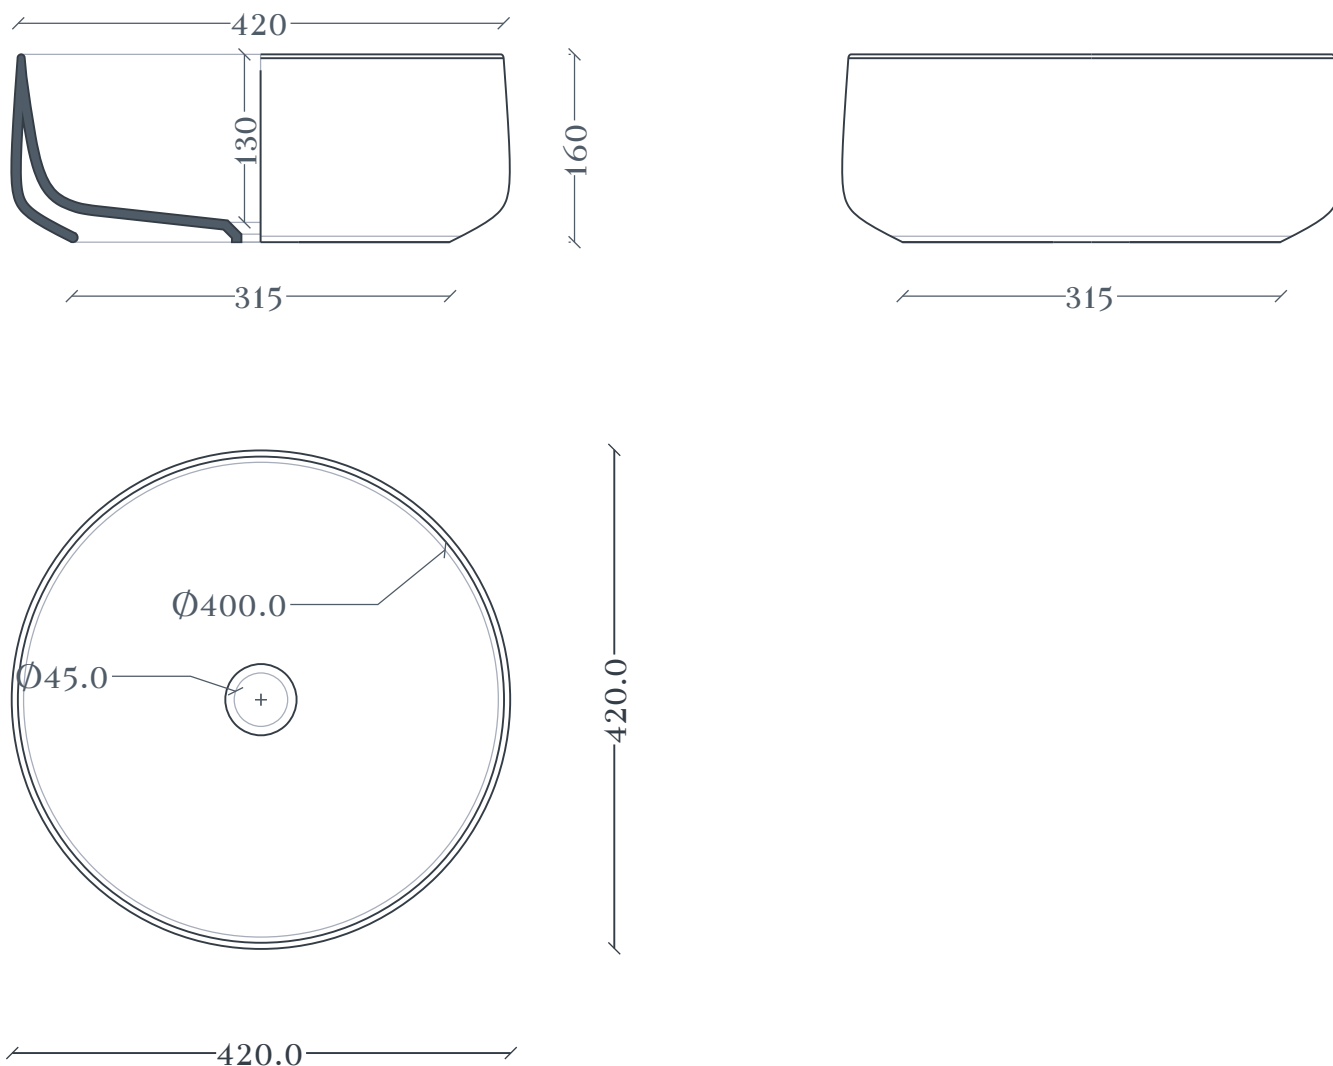

COGNAC | COL001

Lavabo appoggio Ø42 H16
Countertop washbasin Ø42 H16

Peso: KG 8
Weight: KG 8

N.B. Le misure indicate possono subire una variazione dell'0,6% circa, dovuta ad usura stampi e a variazioni delle caratteristiche tecniche relative alle materie prime che compongono l'impasto.

N.B. Indicated size could have a variation of about 0,6% due to usure of the moulds or the variations of the materials' technical characteristics used in the mixture.

COGNAC | COL001

Dima per scasso
Template for hole

Ingombro lavabo - Obstruction

Appoggio - Base

Scasso consigliato - Recommended size of hole