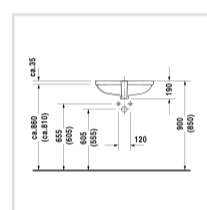

← D-Code

D-Code Умывальник встраиваемый

D-Code Умывальник...

Аксессуары

Номер артикула 033856

для встраивания снизу, с переливом, без площадки под смеситель, включая крепление для встраивания в деревянную столешницу, 560 мм

Читать далее ▾

Design by sieger design

Размеры

560 мм

Варианты

⊗ без отверстия под смеситель 0338560000

Цвета

Отправить запрос в магазин →