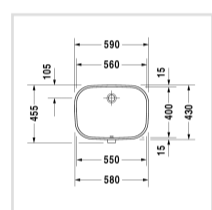

← D-Code

D-Code Умывальник встраиваемый

D-Code Умывальник...

Аксессуары

Номер артикула 033856

для встраивания снизу, с переливом, без площадки под смеситель, включая крепление для встраивания в деревянную столешницу, 560 мм

Читать далее ▾

Design by sieger design

Размеры

560 мм

Варианты

⊗ без отверстия под смеситель 0338560000

Цвета

Отправить запрос в магазин →