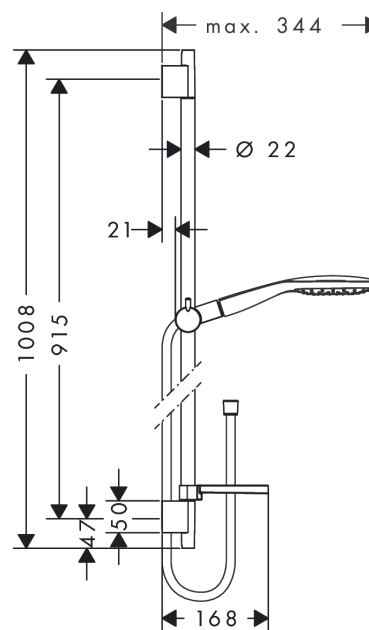

Raindance Select E

Душевой набор 150 3jet со штангой 90 см и мыльницей

Поверхности : **белый / хром** Артикульный номер: **27857400**

Описание

Характеристики

- состоит из: ручной душ, душевая штанга, шланг для душа, ползунок, мыльница
- размер душевого диска: 150 мм
- тип струи: RainAir, CaresseAir, Mix
- удобное переключение типов струи с помощью кнопки Select
- со стороны душа упорный подшипник, предотвращающий перекручивание душевого шланга
- держатель ручного душа регулируется в пределах 90°, поворачивается вправо и влево, перемещается вверх и вниз
- максимальный расход воды при 3 бар: 16 л/мин
- хромированные настенные крепления из пластика

Технология

Продукт

Чертеж

Raindance Select E

Душевой набор 150 3jet со штангой 90 см и мыльницей

Поверхности : белый / хром Артикульный номер: 27857400

График расхода воды

Расход измерен практически с помощью соответствующей арматуры (термостат/смеситель/скрытый клапан).

Raindance Select E

Душевой набор 150 3jet со штангой 90 см и мыльницей

Поверхности : белый / хром Артикульный номер: 27857400

Пример монтажа