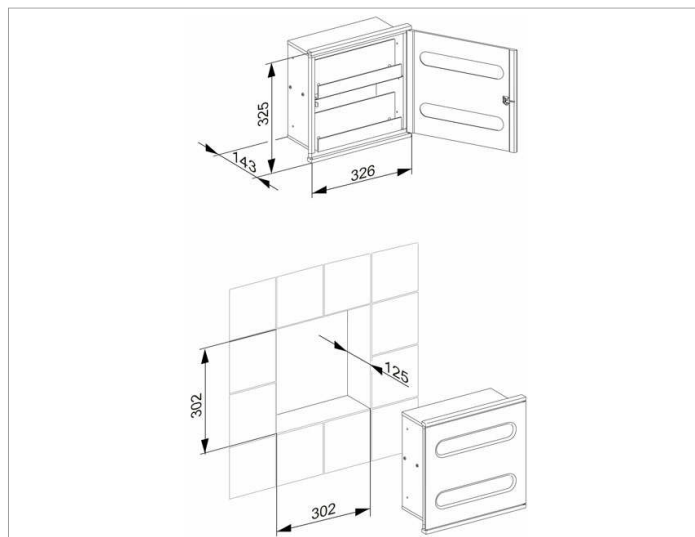

в комплекте из:

- 2 дозаторов бумажных полотенец

(предназначены для 100 бумажных полотенец формата 25 x 23 см в сложенном виде)

поверхность

хром/алюминий лак/справа

Габариты

326 x 325 x 143 mm

ЧЕРТЕЖ**спецификации**

KEUCO PLAN INTEGRAL Washbasin Module 2, 44985011702

A classic washbasin module in a stylish yet functional design for recessed installation

front: chrome-plated/aluminium lacquered

as desired aluminium silver (RAL 9006) or white (RAL 9010)

recessed carcass: sheet steel zinc-plated and lacquered

door right hand hinged,

the recessed grip is covered, with a lock and an integrated releasing mechanism,

complete, consisting of:

2 Paper towel dispensers, each for max. 100 paper towels (9-7/8" x 9-1/16")

Exterior measurements: Height 12-13/16", width 12-13/16", depth 5-5/8"

Cutout measurements: Height 11-7/8", width 11-7/8", depth 4-15/16"