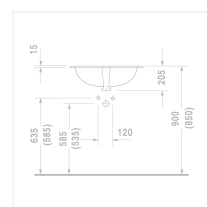

← Duraplus

Duraplus Умывальник встраиваемый

Duraplus Умывальн...

Узнать еще