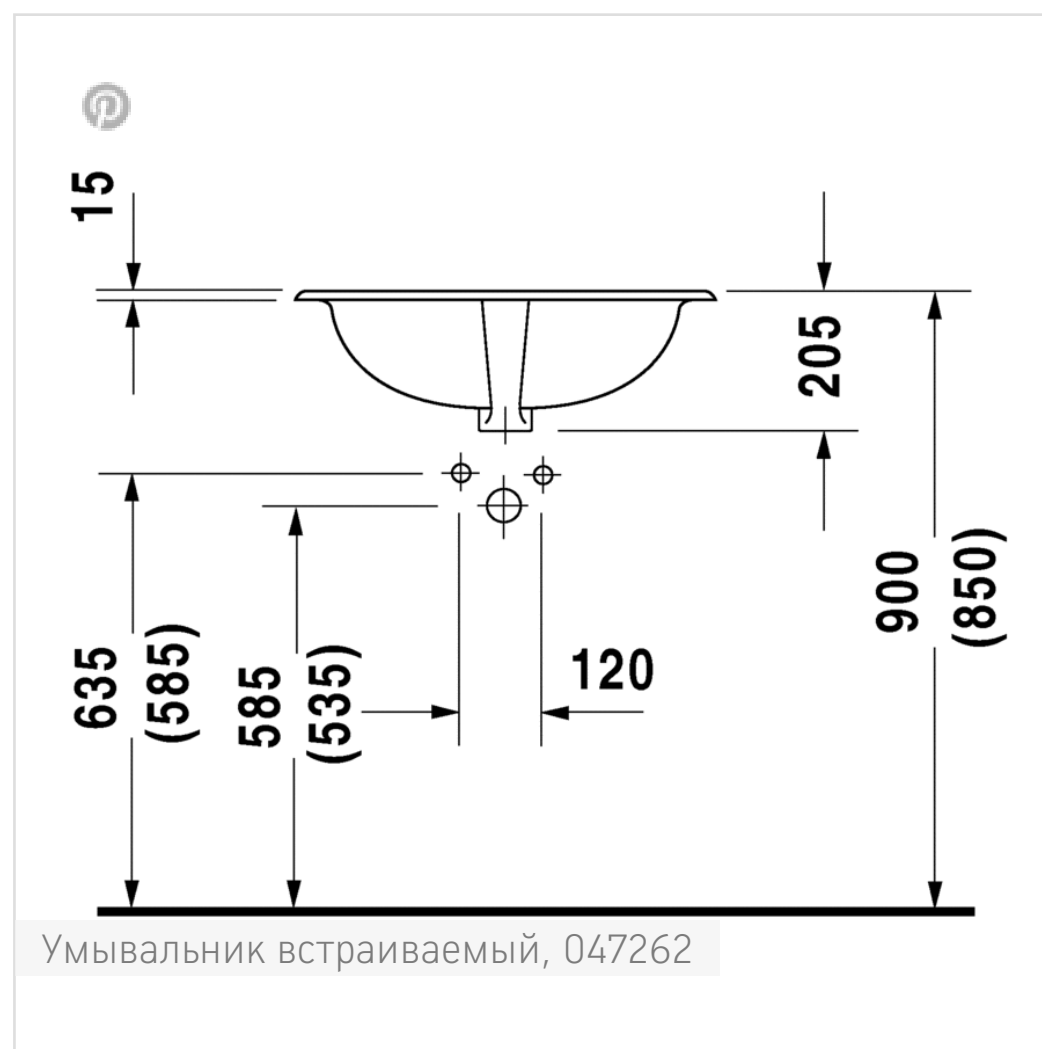

← Duraplus

Duraplus Умывальник встраиваемый

Duraplus Умывальн...

Узнать еще