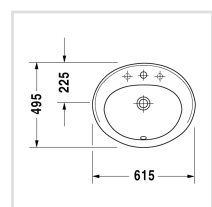

← Duraplus

Duraplus Умывальник встраиваемый

Duraplus Умывальн...

Узнать еще