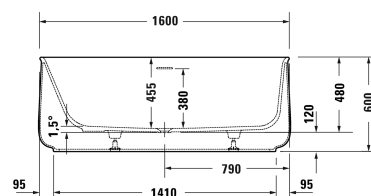

Zencha Badewanne # 700462000000000

| < 1600 mm > |

Badewanne	Größe	Gewicht	Bestellnummer
Freistehend, mit nahtloser Verkleidung und Gestell, mit einer Rückenschräge, mit Push-Open-Ventil, DuraSolid® A, 600 mm, Füllmenge 306 Liter, Höhe Wasserstand 383 mm			
Farben			
00 Weiß			
Variante			
Basiswanne	1600 x 850 mm	120,000 Kilogramm	700462000000000
Passende Ausstattung			
Wannengriff chrom			792804
Ausschreibungstext			
Duravit Zencha Badewanne, Design by Sebastian Herkner, freistehend, mit zwei Rückenschrägen, DuraSolid, weiß matt, Abmessung 1600x850mm, Bestell-Nr. 700462000000000			

Alle Zeichnungen enthalten alle notwendigen Maße (mm), die den üblichen Toleranzen unterliegen. Exakte Maße können nur am Produkt abgenommen werden.