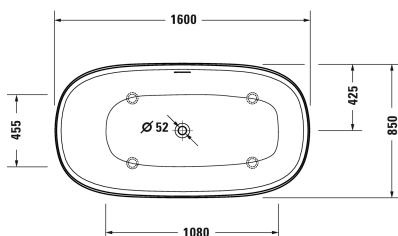

Zencha Badewanne # 700462000000000

| < 1600 mm > |

Badewanne	Größe	Gewicht	Bestellnummer
Freistehend, mit nahtloser Verkleidung und Gestell, mit einer Rückenschräge, mit Push-Open-Ventil, DuraSolid® A, 600 mm, Füllmenge 306 Liter, Höhe Wasserstand 383 mm			
Farben			
00 Weiß			
Variante			
Basiswanne	1600 x 850 mm	120,000 Kilogramm	700462000000000
Passende Ausstattung			
Wannengriff chrom			792804
Ausschreibungstext			
Duravit Zencha Badewanne, Design by Sebastian Herkner, freistehend, mit zwei Rückenschrägen, DuraSolid, weiß matt, Abmessung 1600x850mm, Bestell-Nr. 700462000000000			

Alle Zeichnungen enthalten alle notwendigen Maße (mm), die den üblichen Toleranzen unterliegen. Exakte Maße können nur am Produkt abgenommen werden.