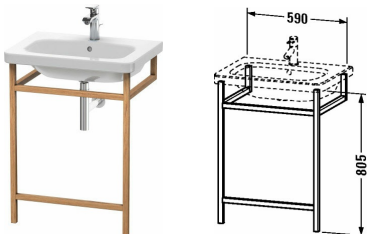

DuraStyle Мебельные аксессуары - полотенцедержатель # DS9891

|< 590 мм >|

Мебельные аксессуары - полотенцедержатель	Размеры	Вес	Номер заказа
для DuraStyle # 232065			
Цвета			
M76 Европейский дуб, цельный M77 Черный орех, цельный			
Вариант			
	590 x 440 мм		DS9891
Справка			
корпус - на выбор - массив дуба 76 или массив американского ореха 77, включая крепление, Необходимые данные для заказа:, - цвет корпуса			
Соответствующая продукция			
Умывальник, умывальник для мебели с плоскостью под смеситель, глазуровка снизу, 650 x 480 мм	650 x 480 мм		232065

Все чертежи содержат необходимые размеры с соблюдением стандартных допусков. Они указаны в мм и не являются обязательными. Точные размеры, в частности для монтажа по индивидуальному заказу, можно получить только по готовому изделию.