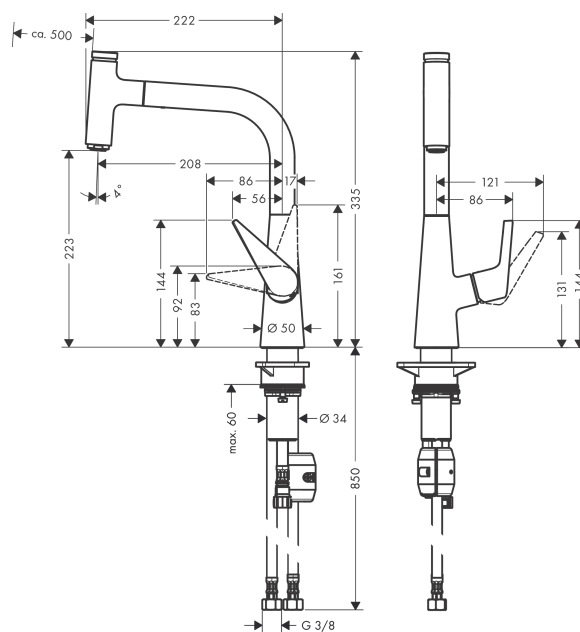

Talis Select M51

Кухонный смеситель однорычажный, 220, с вытяжным изливом, 1jet

Поверхности : хром Артикулный номер: 72822000

Описание

Характеристики

- ComfortZone 220
- угол поворота излива: регулировка на 2 уровня, на 110° или 150°
- обычная струя
- кнопка Select: для комфортного включения/выключения воды
- магнитная система крепления душа MagFit
- максимальный расход воды при 3 бар: 10 л/мин
- керамический узел смешивания
- соединительные шланги G 3/8
- встроенный клапан обратного тока воды
- подходит для проточных водонагревателей

Технология

Продукт

Чертеж

График расхода воды