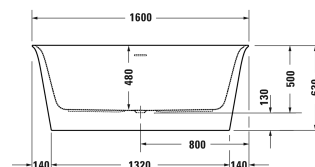

Ванна # 700468000000000

| < 1600 мм > |

Ванна	Размеры	Вес	Номер заказа
отдельно стоящая, с бесшовной акриловой панелью и рамой, с двумя наклонами для спины, со специальным сливом и переливом, сантехнический акрил, Полезный объем 400 мм			
Цвета			
00 Белый Alpin			
Вариант			
Базовая модель	1600 x 800 мм	60,400 кг	700468000000000

Все чертежи содержат необходимые размеры с соблюдением стандартных допусков. Они указаны в мм и не являются обязательными. Точные размеры, в частности для монтажа по индивидуальному заказу, можно получить только по готовому изделию.