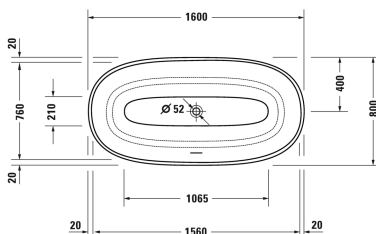

Ванна # 700468000000000

| < 1600 мм > |

Ванна	Размеры	Вес	Номер заказа
отдельно стоящая, с бесшовной акриловой панелью и рамой, с двумя наклонами для спины, со специальным сливом и переливом, сантехнический акрил, Полезный объем 400 мм			
Цвета			
00 Белый Alpin			
Вариант			
Базовая модель	1600 x 800 мм	60,400 кг	700468000000000

Все чертежи содержат необходимые размеры с соблюдением стандартных допусков. Они указаны в мм и не являются обязательными. Точные размеры, в частности для монтажа по индивидуальному заказу, можно получить только по готовому изделию.