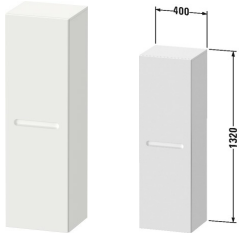

Duravit No.1 Halbhochschrank # N11308 L/R / N11308 L/R / N11308 L/R / N11308 L/R

|< 400 mm >|

Halbhochschrank	Größe	Gewicht	Bestellnummer
1 Türe, 4 Glasfachböden			
Farben			
M18 Weiss Matt Dekor M49 Graphit Matt Dekor			
Variante			
	400 x 360 mm		N11308 L/R
	400 x 360 mm		N11308 L/R
	400 x 360 mm		N11308 L/R
	400 x 360 mm		N11308 L/R
Infobox			
Wandabstand von min. 20 mm einhalten, Auch beim Anbau an Möbel min. 20 mm einhalten, Notwendige Angaben zur Bestellung: - Türanschlag links (L) / rechts (R)			
Ausschreibungstext			
Duravit Serie Duravit No.1 Halbhochschrank, Design by Duravit, 1 Türe, Automatiktürscharnier mit Dämpfung sorgt für ein sanftes Schließen, ohne Griff für eine glatte Front, 4 Glasfachböden, Abmessung (BxTxH) 400x360x1320 mm, Artikel Nr.: N11308L/R			

Alle Zeichnungen enthalten alle notwendigen Maße (mm), die den üblichen Toleranzen unterliegen. Exakte Maße können nur am Produkt abgenommen werden.