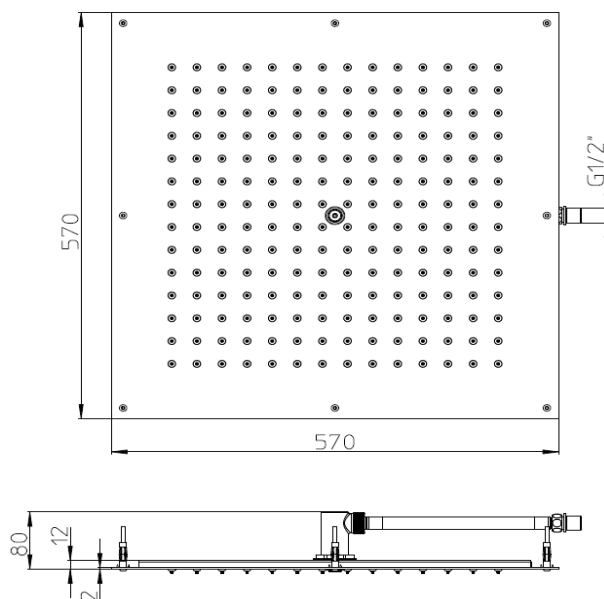

Codice - Code:

H38862
Dream Cube 570x570

Descrizione - Description:

Soffione Dream 570x570 da controsoffitto, con flessibile di alimentazione acqua. Installazione a controsoffitto

Dream shower head 570x570 for false ceiling, with flexible hose for water connection

Kopfbrausen Dream 570x570 mit Versorgungsschlauch. Montage an der Zwischendecke

Plafond de douche Dream 570x570 avec flexible pour l'alimentation d'eau. Installation à faux plafond

Rociador Dream 570x570 con tubo flexible de alimentación de agua. Instalación falso techo

Душевые лейки Dream 570x570 для установки в подвесной потолок, в комплекте с гибкой подводкой для подключения к водоснабжению

Tecnologia - Technology:

Immagine Prodotto - Product Image

Disegni - Drawings

Grafico di portata - Flow rate diagram

	rain
0	0,0
0,5	14,6
1	22,2
1,5	27,8
2	32,3
2,5	36,7
3	40,3
3,5	43,7
4	47,0
4,5	49,8
5	52,9
pressione bar	portata L/min

**PORTATA MINIMA
CONSIGLIATA:
16 L/min**

Caratteristiche idrauliche - Hydraulic features