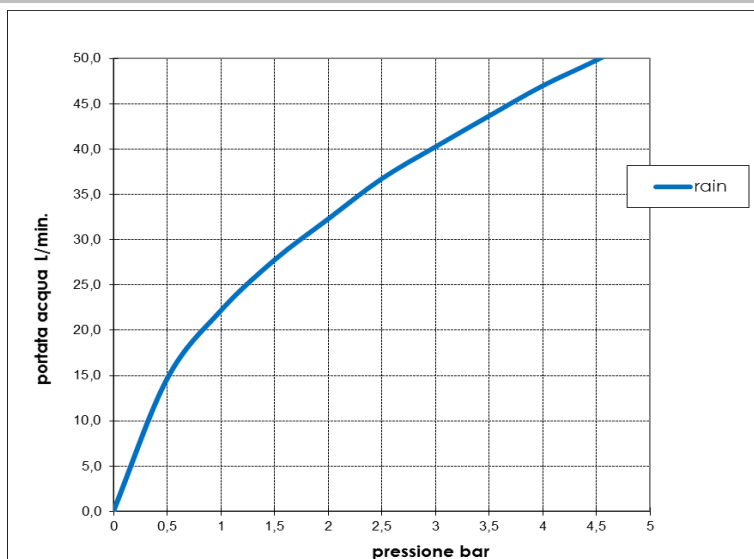

Codice - Code:

H38862
Dream Cube 570x570

Descrizione - Description:

Soffione Dream 570x570 da controsoffitto, con flessibile di alimentazione acqua. Installazione a controsoffitto

Dream shower head 570x570 for false ceiling, with flexible hose for water connection

Grafico di portata - Flow rate diagram

	rain
0	0,0
0,5	14,6
1	22,2
1,5	27,8
2	32,3
2,5	36,7
3	40,3
3,5	43,7
4	47,0
4,5	49,8
5	52,9
pressione bar	portata L/min

**PORTATA MINIMA
CONSIGLIATA:
16 L/min**

Caratteristiche idrauliche - Hydraulic features