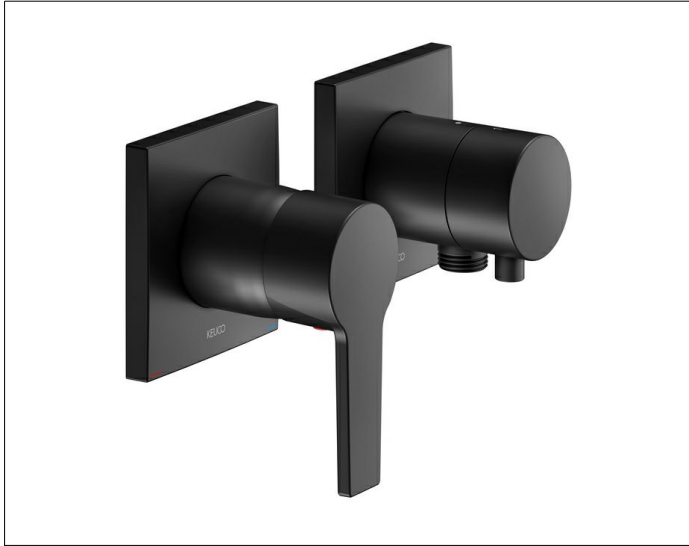

Edition 11

51151371122 Einhebelmischer Set UP für 2 Verbraucher mit Schlauchanschluss

ИЗДЕЛИЕ

ЧЕРТЕЖ

ПОВЕРХНОСТЬ

черный матовый