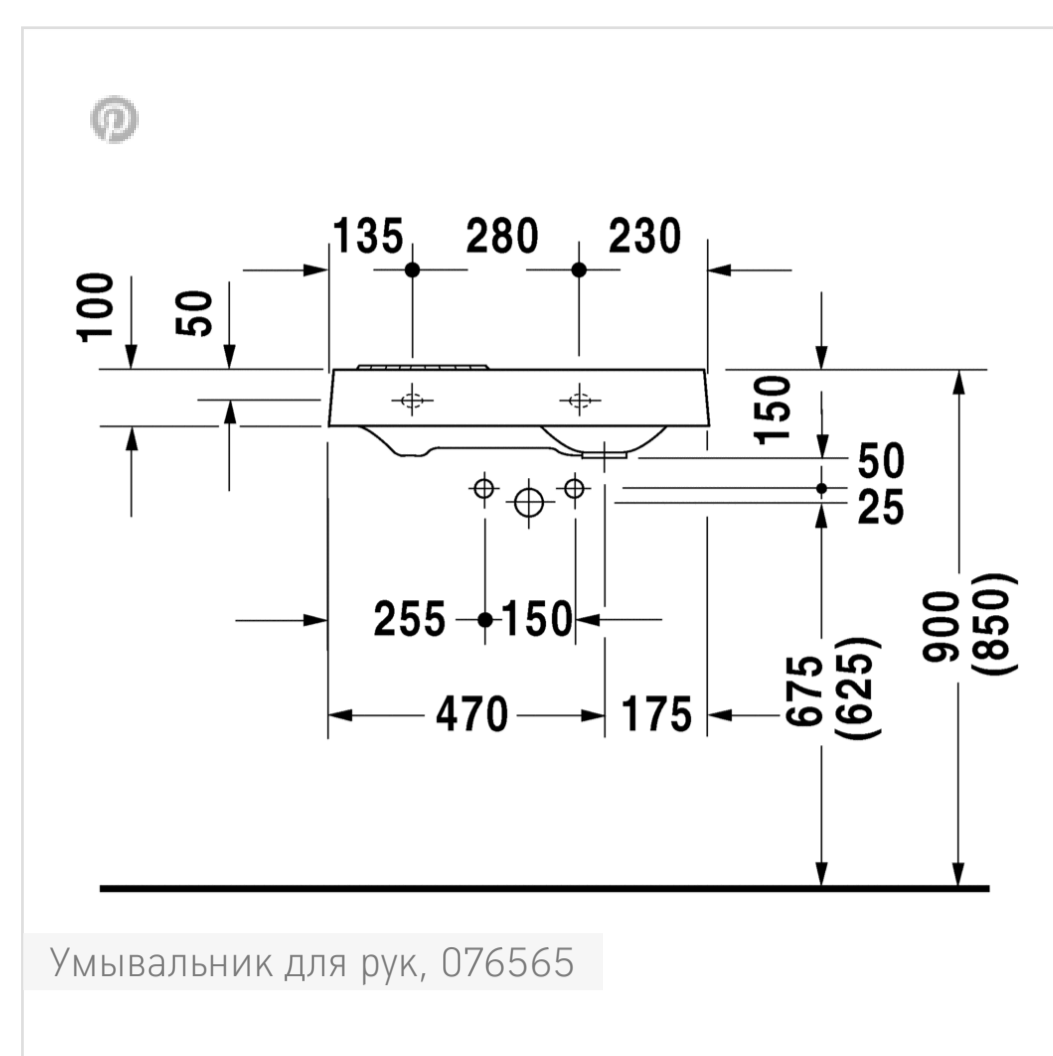

Architec

Architec Умывальник для рук

↓ Инструкция по уходу

↓ Руководство по эксплуатации

→ CAD и данные по планированию

Номер артикула 076565

диагональная модель, без перелива, с плоскостью под смеситель, со встроенной керамической полочкой, глазуровка снизу, раковина справа, 645 мм

Design by Prof. Frank Huster

Размеры

645 мм

Варианты

- 1 готовое отверстие под смеситель 0765650000

Также доступно с WonderGliss

Керамика, покрытая WonderGliss, будет оставаться гладкой, привлекательной и чистой в течение долгого времени

Цвета

Отправить запрос в магазин →

Запчасти

Выпуск для раковины #005024 для умывальников без перелива

Фановая труба #005025 с двойным рукавом

Узнать еще

WonderGliss

Покрытие WonderGliss, спеченное с керамикой при обжиге, не дает шанса загрязнениям: На гладкой поверхности не удерживается грязь и известковый налет, отходы легче смываются водой. Керамика с покрытием WonderGliss остается гладкой и чистой особенно долго, поэтому за ней очень легко ухаживать. Достаточно мягкой салфетки и мягкого мощного средства.

Самые разнообразные формы...

Умывальником можно пользоваться в кресле-коляске.

Раковина накладная 50 см.

Умывальник встраиваемый без перелива.

Умывальник для рук шириной 36 см.

Умывальник, встраиваемый сверху.

Диагональный вырез: больше места на маленьких площадях.

Умывальник угловой.

Диагональный вырез: практичная полочка.

Раковина накладная 50 см.

Умывальник, встраиваемый сверху.

Умывальник угловой.

Умывальник встраиваемый с площадкой под смеситель.

Architec →