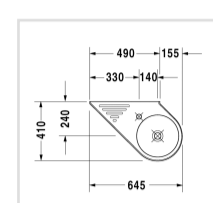

Умывальник для рук, 076565

↓ Инструкция по уходу

↓ Руководство по эксплуатации

→ CAD и данные по планированию

Номер артикула 076565

диагональная модель, без перелива, с плоскостью под смеситель, со встроенной керамической полочкой, глазуровка снизу, раковина справа, 645 мм

Design by Prof. Frank Huster

Размеры

645 мм