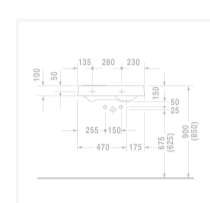

Умывальник для рук, 076565

↓ Инструкция по уходу

↓ Руководство по эксплуатации

→ CAD и данные по планированию

Номер артикула 076565

диагональная модель, без перелива, с плоскостью под смеситель, со встроенной керамической полочкой, глазуровка снизу, раковина справа, 645 мм

Design by Prof. Frank Huster

Размеры

645 мм