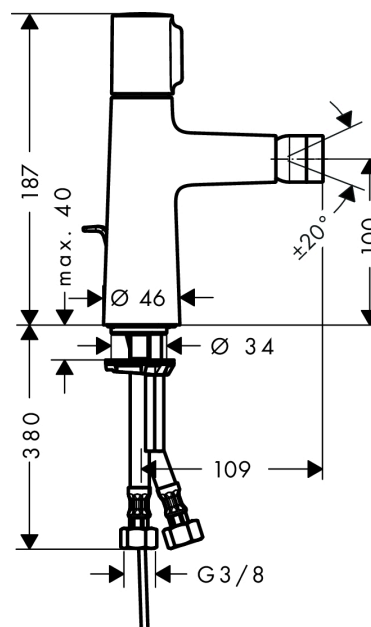

Talis Select S

Смеситель для биде, однорычажный, со сливным гарнитуром

Поверхности : хром Артикульный номер: 72202000

Описание

Характеристики

- состоит из: смеситель для биде, слив/перелив
- аэратор с шарнирным соединением
- обычная струя
- расход воды при 3 барах: 5 л/мин
- AVP - T
- регулируемое ограничение температуры
- подходит для проточных водонагревателей
- материал сливного набора: металл

Технология

Продукт

Чертеж

График расхода воды