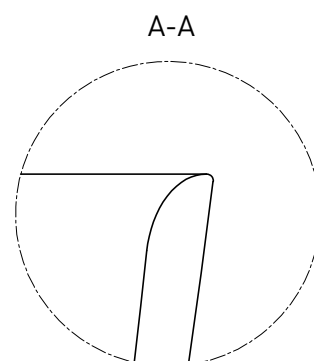

SOFIA CORNER L 170x85

ПРИСТЕННАЯ УГЛОВАЯ ВАННА 102525M

Дизайн: Salini SRL

salini
L'ANIMA DELL'ACQUA

Размеры: 1693 x 845 x 592 мм

Вес нетто / брутто: 113 / 164 кг

Объем до перелива: 340 л

Глубина до перелива: 390 мм

Материал: S-Stone

Покрытие: матовое

Цвет: RAL / белый

Комплектация: интегрированный слив-перелив, сифон, донный клапан Click-Clack в цвет изделия с логотипом Salini

Требуемый смеситель: настенный / на борт ванны

Гарантия: 10 лет

Производство: Италия / Россия

Salini SRL

20122 Italia, Milano, Largo Ildefonso Schuster, 1

info@salini-srl.com

www.salini-srl.com

© Salini SRL - All rights reserved

Все права защищены. Несанкционированное копирование, публикация, полное или частичное воспроизведение запрещены.