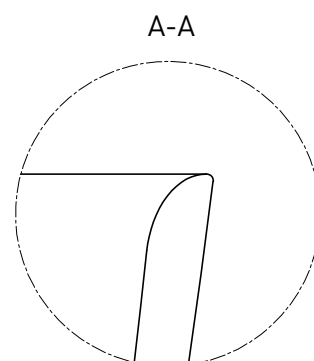

SOFIA CORNER L 170x85

ПРИСТЕННАЯ УГЛОВАЯ ВАННА 102515G

Дизайн: Salini SRL

salini
L'ANIMA DELL'ACQUA

Размеры: 1700 x 850 x 590 мм

Вес нетто / брутто: 144 / 195 кг

Объём до перелива: 340 л

Глубина до перелива: 390 мм

Материал: S-Sense

Покрытие: глянцевое

Цвет: RAL / белый

Комплектация: интегрированный слив-перелив, сифон, донный клапан Click-Clack в цвет изделия с логотипом Salini

Требуемый смеситель: настенный / на борт ванны

Гарантия: 10 лет

Производство: Италия / Россия

Salini SRL

20122 Italia, Milano, Largo Ildefonso Schuster, 1

info@salini-srl.com

www.salini-srl.com

© Salini SRL - All rights reserved

Все права защищены. Несанкционированное копирование, публикация, полное или частичное воспроизведение запрещены.