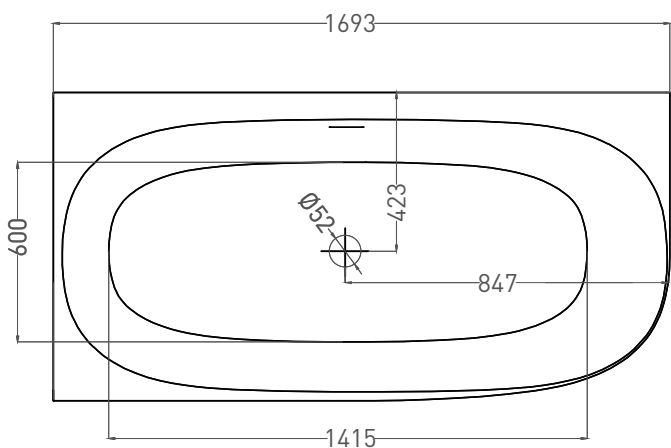

SOFIA CORNER L 170x85

ПРИСТЕННАЯ УГЛОВАЯ ВАННА 102525M

Дизайн: Salini SRL

salini
L'ANIMA DELL'ACQUA

Размеры: 1693 x 845 x 592 мм

Вес нетто / брутто: 113 / 164 кг

Объем до перелива: 340 л

Глубина до перелива: 390 мм

Материал: S-Stone

Покрытие: матовое

Цвет: RAL / белый

Комплектация: интегрированный слив-перелив, сифон, донный клапан Click-Clack в цвет изделия с логотипом Salini

Требуемый смеситель: настенный / на борт ванны

Гарантия: 10 лет

Производство: Италия / Россия

Salini SRL

20122 Italia, Milano, Largo Ildefonso Schuster, 1

info@salini-srl.com

www.salini-srl.com

© Salini SRL - All rights reserved

Все права защищены. Несанкционированное копирование, публикация, полное или частичное воспроизведение запрещены.