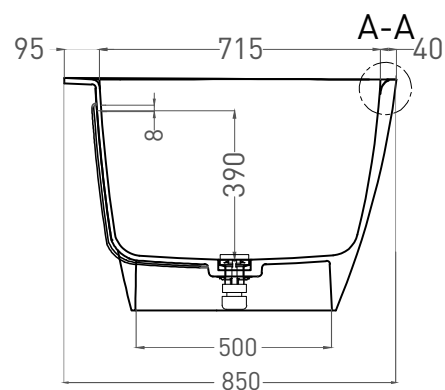

SOFIA CORNER L 170x85

ПРИСТЕННАЯ УГЛОВАЯ ВАННА 102515G

Дизайн: Salini SRL

salini
L'ANIMA DELL'ACQUA

Размеры: 1700 x 850 x 590 мм

Вес нетто / брутто: 144 / 195 кг

Объём до перелива: 340 л

Глубина до перелива: 390 мм

Материал: S-Sense

Покрытие: глянцевое

Цвет: RAL / белый

Комплектация: интегрированный слив-перелив, сифон, донный клапан Click-Clack в цвет изделия с логотипом Salini

Требуемый смеситель: настенный / на борт ванны

Гарантия: 10 лет

Производство: Италия / Россия

Salini SRL

20122 Italia, Milano, Largo Ildefonso Schuster, 1

info@salini-srl.com

www.salini-srl.com

© Salini SRL - All rights reserved

Все права защищены. Несанкционированное копирование, публикация, полное или частичное воспроизведение запрещены.