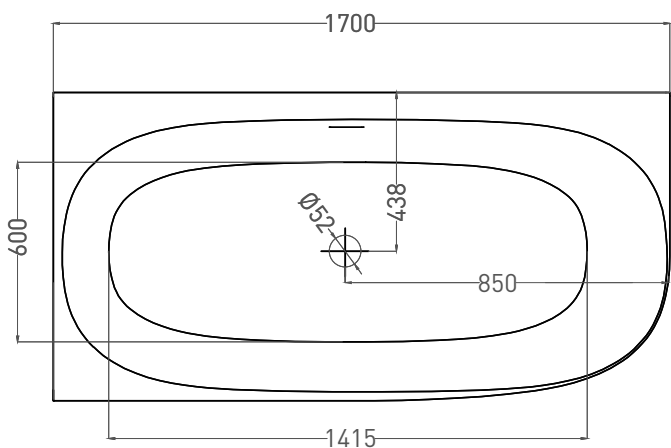

SOFIA CORNER L 170x85

ПРИСТЕННАЯ УГЛОВАЯ ВАННА 102515G

Дизайн: Salini SRL

salini
L'ANIMA DELL'ACQUA

Размеры: 1700 x 850 x 590 мм

Вес нетто / брутто: 144 / 195 кг

Объём до перелива: 340 л

Глубина до перелива: 390 мм

Материал: S-Sense

Покрытие: глянцевое

Цвет: RAL / белый

Комплектация: интегрированный слив-перелив, сифон, донный клапан Click-Clack в цвет изделия с логотипом Salini

Требуемый смеситель: настенный / на борт ванны

Гарантия: 10 лет

Производство: Италия / Россия

Salini SRL

20122 Italia, Milano, Largo Ildefonso Schuster, 1

info@salini-srl.com

www.salini-srl.com

© Salini SRL - All rights reserved

Все права защищены. Несанкционированное копирование, публикация, полное или частичное воспроизведение запрещены.