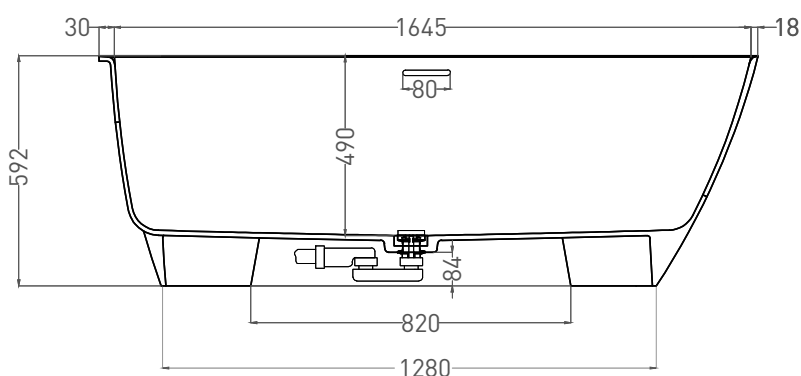

SOFIA CORNER L 170x85

ПРИСТЕННАЯ УГЛОВАЯ ВАННА 102525M

Дизайн: Salini SRL

salini
L'ANIMA DELL'ACQUA

Размеры: 1693 x 845 x 592 мм

Вес нетто / брутто: 113 / 164 кг

Объем до перелива: 340 л

Глубина до перелива: 390 мм

Материал: S-Stone

Покрытие: матовое

Цвет: RAL / белый

Комплектация: интегрированный слив-перелив, сифон, донный клапан Click-Clack в цвет изделия с логотипом Salini

Требуемый смеситель: настенный / на борт ванны

Гарантия: 10 лет

Производство: Италия / Россия

Salini SRL

20122 Italia, Milano, Largo Ildefonso Schuster, 1

info@salini-srl.com

www.salini-srl.com

© Salini SRL - All rights reserved

Все права защищены. Несанкционированное копирование, публикация, полное или частичное воспроизведение запрещены.