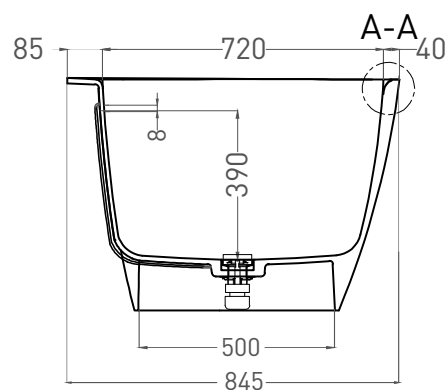

SOFIA CORNER L 170x85

ПРИСТЕННАЯ УГЛОВАЯ ВАННА 102525M

Дизайн: Salini SRL

salini
L'ANIMA DELL'ACQUA

Размеры: 1693 x 845 x 592 мм

Вес нетто / брутто: 113 / 164 кг

Объем до перелива: 340 л

Глубина до перелива: 390 мм

Материал: S-Stone

Покрытие: матовое

Цвет: RAL / белый

Комплектация: интегрированный слив-перелив, сифон, донный клапан Click-Clack в цвет изделия с логотипом Salini

Требуемый смеситель: настенный / на борт ванны

Гарантия: 10 лет

Производство: Италия / Россия

Salini SRL

20122 Italia, Milano, Largo Ildefonso Schuster, 1

info@salini-srl.com

www.salini-srl.com

© Salini SRL - All rights reserved

Все права защищены. Несанкционированное копирование, публикация, полное или частичное воспроизведение запрещены.