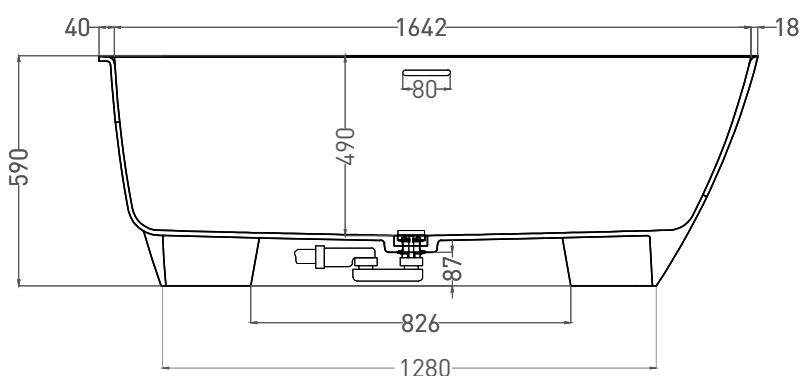

SOFIA CORNER L 170x85

ПРИСТЕННАЯ УГЛОВАЯ ВАННА 102515G

Дизайн: Salini SRL

salini
L'ANIMA DELL'ACQUA

Размеры: 1700 x 850 x 590 мм

Вес нетто / брутто: 144 / 195 кг

Объём до перелива: 340 л

Глубина до перелива: 390 мм

Материал: S-Sense

Покрытие: глянцевое

Цвет: RAL / белый

Комплектация: интегрированный слив-перелив, сифон, донный клапан Click-Clack в цвет изделия с логотипом Salini

Требуемый смеситель: настенный / на борт ванны

Гарантия: 10 лет

Производство: Италия / Россия

Salini SRL

20122 Italia, Milano, Largo Ildefonso Schuster, 1

info@salini-srl.com

www.salini-srl.com

© Salini SRL - All rights reserved

Все права защищены. Несанкционированное копирование, публикация, полное или частичное воспроизведение запрещены.