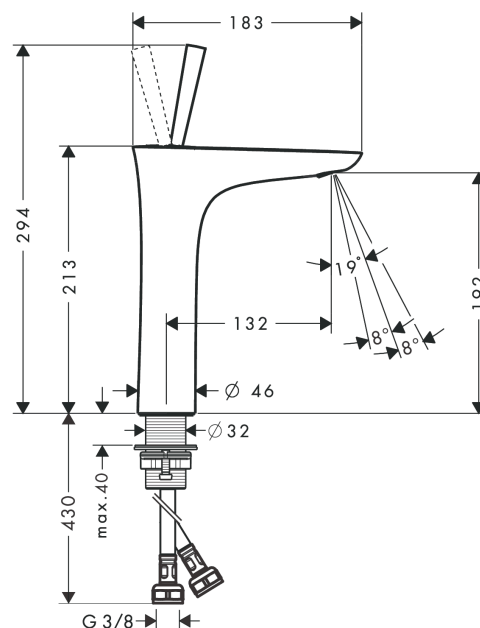

PuraVida

Смеситель для раковины 200, однорычажный, со сливным клапаном Push-Open

Поверхности : хром Артикулный номер: 15081000

Описание

Характеристики

- состоит из: однорычажный смеситель для раковины, слив/перелив
- ComfortZone 200
- выступ 132 мм
- ламинарная струя
- регулируемый формирователь струи
- расход воды при 3 барах: 5 л/мин
- керамический узел смешивания джойстикового типа
- подходит для проточных водонагревателей
- сливной клапан Push-Open G 1 ¼
- материал сливного набора: металл
- вид соединения: соединительные шланги G ¾

Технология

Продукт

Чертеж

График расхода воды