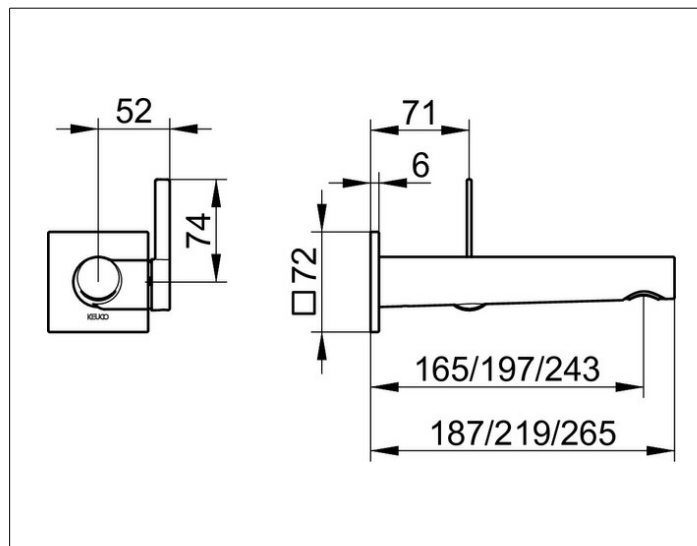

ИХМО

59516371102 Однорычажный смеситель для умывальника

ИЗДЕЛИЕ

ЧЕРТЕЖ

ПОВЕРХНОСТЬ

черный матовый

ГАБАРИТЫ

Ausladung 219 mm