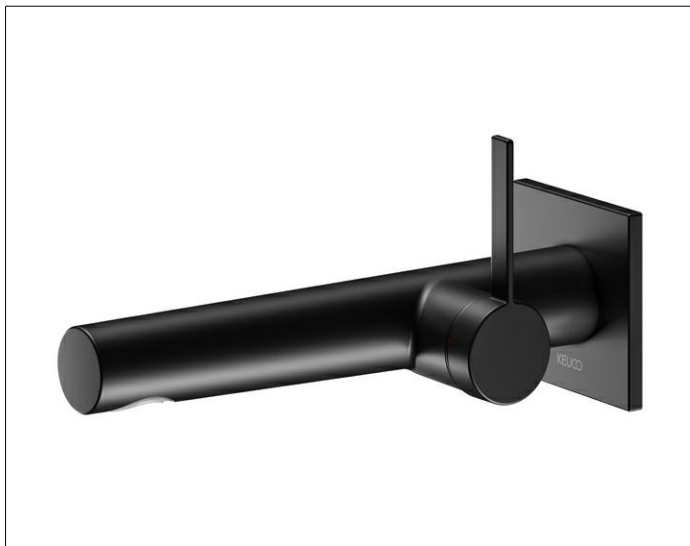

ИХМО

59516371102 Однорычажный смеситель для умывальника

ИЗДЕЛИЕ

ЧЕРТЕЖ

ПОВЕРХНОСТЬ

черный матовый

ГАБАРИТЫ

Ausladung 219 mm