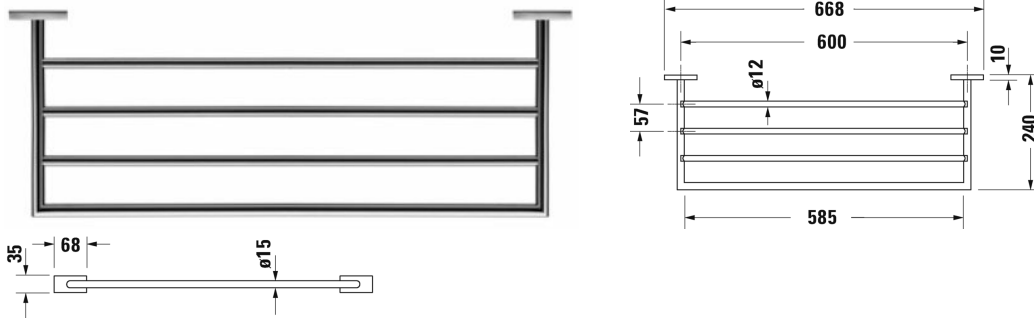

Karree Handtuchablage # 0099621000

|< 668 mm >|

Handtuchablage	Größe	Gewicht	Bestellnummer
Chrom, 35 mm			
Farben			
10 Chrom			
Variante			
	668 x 240 mm	1,500 Kilogramm	0099621000
Ausschreibungstext			
DURAVIT Karree Handtuchablage, Chrom. Best.Nr. 0099621000.			

Alle Zeichnungen enthalten alle notwendigen Maße (mm), die den üblichen Toleranzen unterliegen. Exakte Maße können nur am Produkt abgenommen werden.