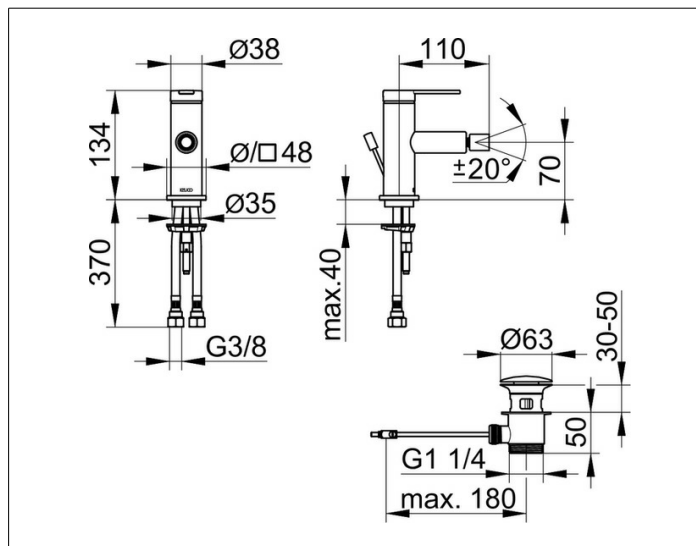

IXMO

59509013000 Однорычажный смеситель для биде

ИЗДЕЛИЕ

ЧЕРТЕЖ

ОПИСАНИЕ ИЗДЕЛИЯ

с гарнитурой для слива и донным клапаном 1 1/4 дюйма, с розеткой (круглой и квадратной), монтаж на одно отверстие с системой быстрого монтажа, керамический картридж, на шарнире, аэратор Cache T J M 18,5x1, гибкая подводка 435 мм, G 3/8 дюйма, поток воды ограничен 7,6 л/мин.

ПОВЕРХНОСТЬ

хром

ГАБАРИТЫ

IXMO Flat, Rosette rund/eckig