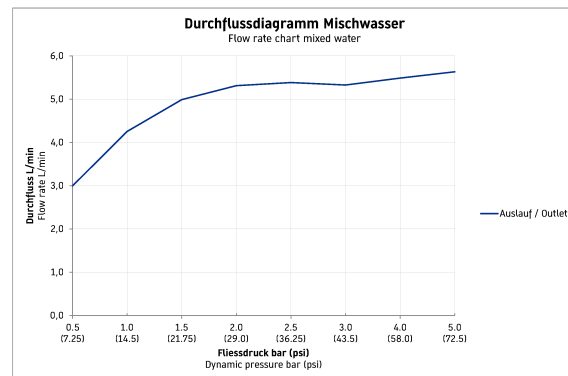

## С.1 Однорычажный смеситель для раковины для скрытого монтажа # C110700040..

Однорычажный смеситель для раковины для скрытого монтажа	Размеры	Вес	Номер заказа
стандартная струя, керамический картридж, регулируемый аэратор, тип соединения: базовый комплект для скрытого монтажа, включая: видимые части, рекомендуемое рабочее давление 3-5 бар, излив 225 мм			
<b>Цвета</b>			
10 Хром 46 Black Matt			
<b>Вариант</b>			
поверхность хромированная, расход воды 5,2 л/мин (3 бара), уровень шума I			C110700040..
<b>Необходимые принадлежности</b>			
Базовый комплект однорычажного смесителя для умывальника для скрытого монтажа			GK1900002