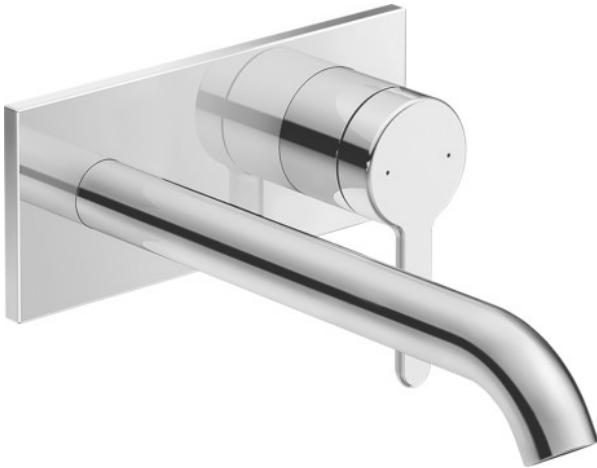

## С.1 Однорычажный смеситель для раковины для скрытого монтажа # C110700040..

Однорычажный смеситель для раковины для скрытого монтажа	Размеры	Вес	Номер заказа
стандартная струя, керамический картридж, регулируемый аэратор, тип соединения: базовый комплект для скрытого монтажа, включая: видимые части, рекомендуемое рабочее давление 3-5 бар, излив 225 мм			
<b>Цвета</b>			
10 Хром 46 Black Matt			
<b>Вариант</b>			
поверхность хромированная, расход воды 5,2 л/мин (3 бара), уровень шума I			C110700040..
<b>Необходимые принадлежности</b>			
Базовый комплект однорычажного смесителя для умывальника для скрытого монтажа			GK1900002

**С.1 Однорычажный смеситель для раковины для скрытого монтажа # C110700040..**