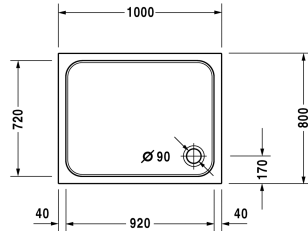

D-Code Душевой поддон # 720106000000000 / 7201060000000001

| < 1000 мм > |

Душевой поддон	Размеры	Вес	Номер заказа
прямоугольный вариант, сантехнический акрил, 85 мм			
Цвета			
00 Белый Alpin			
Вариант			
Душевой поддон	1000 x 800 мм	13,500 кг	720106000000000
Душевой поддон с Antislip	1000 x 800 мм	13,500 кг	7201060000000001
Принадлежности для душевого поддона			
Комплект звукоизоляции для поддонов из акрила В составе: анкеры для душевых поддонов со звукоизоляцией, ножки для душа со звукоизоляцией, битумные маты, настенный профиль			791369
Опора для поддона для # 720106			790483
Выпуск для душевого поддона хром			791260
Ножки для душевого поддона с боковой длиной ≤ 1000 мм			790129
Звукоизоляционный профиль для поглощения шума, Длина: 3300 мм			790126
Анкер для ванны для монтажа и опоры ванн и душевых поддонов D-code, 3 штуки			790125

Все чертежи содержат необходимые размеры с соблюдением стандартных допусков. Они указаны в мм и не являются обязательными. Точные размеры, в частности для монтажа по индивидуальному заказу, можно получить только по готовому изделию.