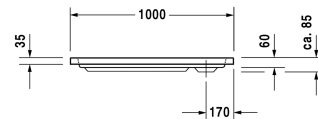

D-Code Душевой поддон # 720106000000000 / 7201060000000001

| < 1000 мм > |

Душевой поддон	Размеры	Вес	Номер заказа
прямоугольный вариант, сантехнический акрил, 85 мм			
Цвета			
00 Белый Alpin			
Вариант			
Душевой поддон	1000 x 800 мм	13,500 кг	720106000000000
Душевой поддон с Antislip	1000 x 800 мм	13,500 кг	7201060000000001
Принадлежности для душевого поддона			
Комплект звукоизоляции для поддонов из акрила В составе: анкеры для душевых поддонов со звукоизоляцией, ножки для душа со звукоизоляцией, битумные маты, настенный профиль			791369
Опора для поддона для # 720106			790483
Выпуск для душевого поддона хром			791260
Ножки для душевого поддона с боковой длиной ≤ 1000 мм			790129
Звукоизоляционный профиль для поглощения шума, Длина: 3300 мм			790126
Анкер для ванны для монтажа и опоры ванн и душевых поддонов D-code, 3 штуки			790125

Все чертежи содержат необходимые размеры с соблюдением стандартных допусков. Они указаны в мм и не являются обязательными. Точные размеры, в частности для монтажа по индивидуальному заказу, можно получить только по готовому изделию.