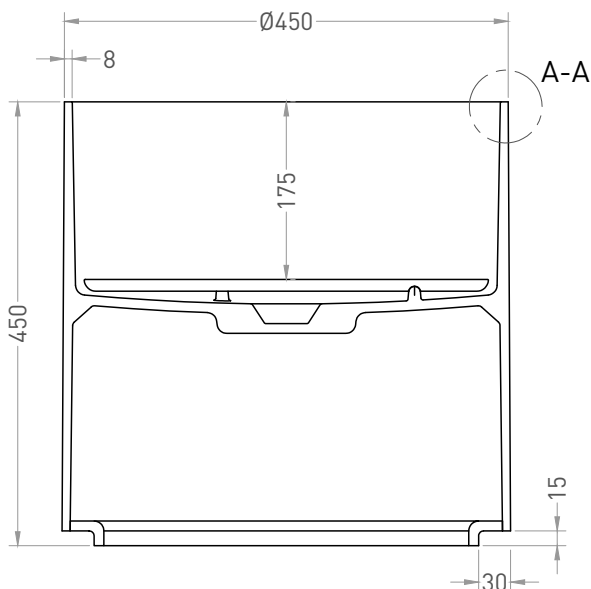

ARMONIA ROUND 03

РАКОВИНА НАКЛАДНАЯ 130413G / 130423M

Дизайн: Salini SRL

salini
L'ANIMA DELL'ACQUA

Размеры: 450 x 450 x 450 мм

Вес нетто / брутто: 24 / 28, 20 / 24 кг

Материал: S-Sense, S-Stone

Покрытие: глянцевое / матовое

Тип монтажа: на столешницу

ВИД А

ВИД В*

А-А

* Расположение стандартного технологического отверстия на задней стенке. В базовую комплектацию не входит, заказывается отдельно.

Salini SRL

20122 Italia, Milano, Largo Ildefonso Schuster, 1