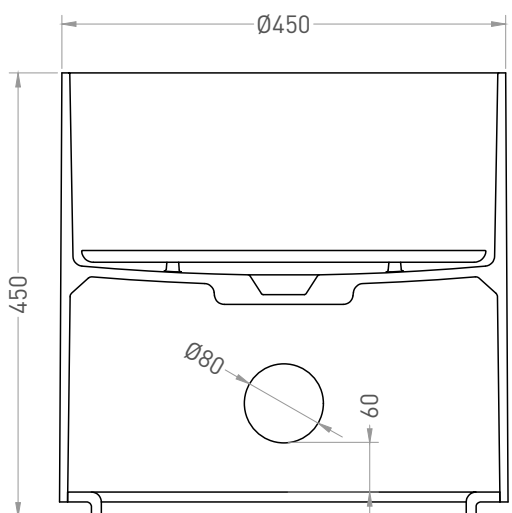

ARMONIA ROUND 03

РАКОВИНА НАКЛАДНАЯ 130413G / 130423M

Дизайн: Salini SRL

salini
L'ANIMA DELL'ACQUA

Размеры: 450 x 450 x 450 мм

Вес нетто / брутто: 24 / 28, 20 / 24 кг

Материал: S-Sense, S-Stone

Покрытие: глянцевое / матовое

Тип монтажа: на столешницу

ВИД А

ВИД В*

А-А

* Расположение стандартного технологического отверстия на задней стенке. В базовую комплектацию не входит, заказывается отдельно.

Salini SRL

20122 Italia, Milano, Largo Ildefonso Schuster, 1