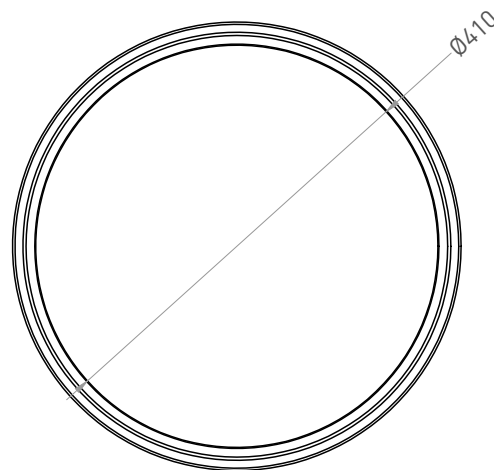

А-А

* Расположение стандартного технологического отверстия на задней стенке. В базовую комплектацию не входит, заказывается отдельно.

Salini SRL

20122 Italia, Milano, Largo Ildefonso Schuster, 1

info@salini-srl.com

www.salini-srl.com

© Salini SRL - All rights reserved

Все права защищены. Несанкционированное копирование, публикация, полное или частичное воспроизведение запрещены.