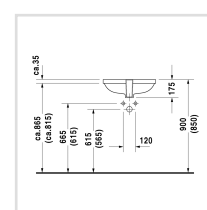

← D-Code

D-Code Умывальник встраиваемый

D-Code Умывальник...

Аксессуары

Номер артикула 033849

для встраивания снизу, с переливом, без площадки под смеситель, включая крепление для встраивания в деревянную столешницу, 495 мм

Читать далее ▾

Design by sieger design

Размеры

495 мм

Варианты

⊗ без отверстия под смеситель 0338490000

Цвета

Отправить запрос в магазин →