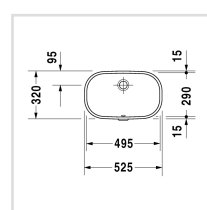

← D-Code

D-Code Умывальник встраиваемый

D-Code Умывальник...

Аксессуары

Номер артикула 033849

для встраивания снизу, с переливом, без площадки под смеситель, включая крепление для встраивания в деревянную столешницу, 495 мм

Читать далее ▾

Design by sieger design

Размеры

495 мм

Варианты

⊗ без отверстия под смеситель 0338490000

Цвета

Отправить запрос в магазин →