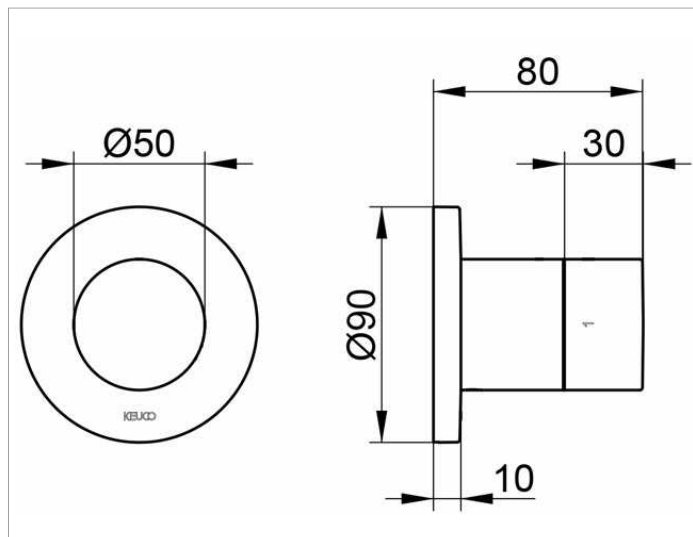

## ОПИСАНИЕ ИЗДЕЛИЯ

Наружный комплект состоит из: ручки, гильзы, розетки (круглой) и запорного вентиля переключателя, подходит к внутренней функциональной части арт. 59556 000070

## спецификации

KEUCO IXMO 2-way stop and diverter valve , 59557010001  
chrome-plated 2-way stop and diverter valve,  
IXMO Pure lever with round rosette,  
freely positionable, installation depth 80 - 110 mm,  
with adjustment facilities whilst assembling,  
for handle and rosette,  
rosette diameter 90 mm, 10 mm thick,  
total depth 80 mm,  
set complete with:  
handle, sleeve, rosette (round) and stop/diverter valve,  
suitable for rough part no. 59556000070