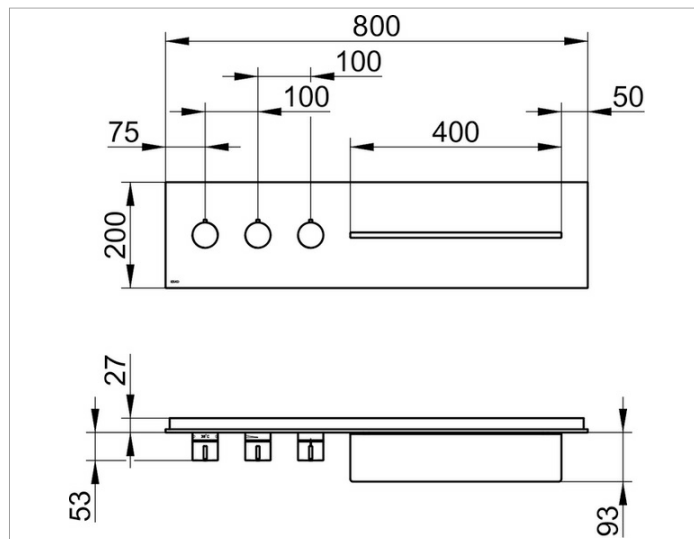

meTime\_spa

56163011401 Панель для ванны и душа с термостатом DN 20

**ИЗДЕЛИЕ****ЧЕРТЕЖ****ОПИСАНИЕ ИЗДЕЛИЯ**

наружный комплект для управления на 3 потребителя состоит из:

- монтажной рамы
- наружной панели из закаленного стекла с рамой и с полочкой из массива алюминия
- ручки термостата с ограничителем температуры 38°
- рукоятки вентиля
- рукоятки переключателя

**поверхность**

трюфель, глянцевый

**Габариты**

800 x 200 mm

**спецификации**

KEUCO meTime\_spa shower and bath board with thermostat unit DN 20, 56163011401

Finish set for the regulation of 3 users, glass truffle, clear, model handles left, Complete with:

mounting frame (stainless steel),  
 Panel made of ESG glass,  
 External dimensions: 31-1/2" x 7-7/8",  
 one shelf made of aluminium (19-11/16" x 3-11/16" x 7/16"),  
 chrome-plated thermostat handle with safety cut-off at 100° F,  
 shut-off handle, total depth 4-11/16"