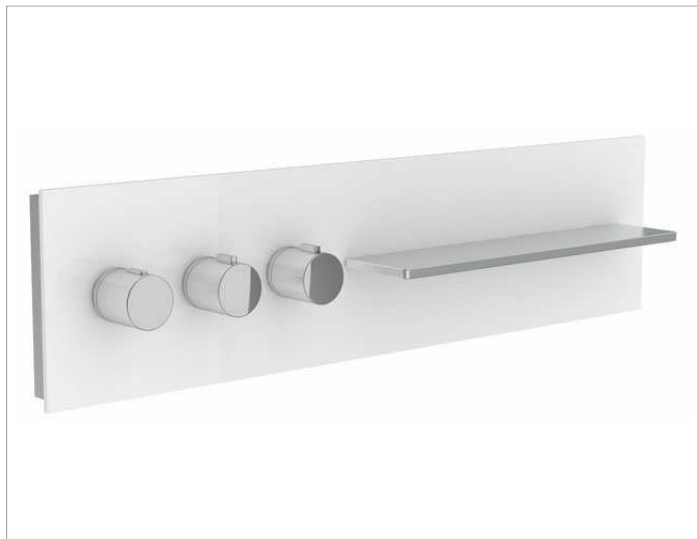

meTime\_spa

56163011401 Панель для ванны и душа с термостатом DN 20

**ИЗДЕЛИЕ****ЧЕРТЕЖ****ОПИСАНИЕ ИЗДЕЛИЯ**

наружный комплект для управления на 3 потребителя состоит из:

- монтажной рамы
- наружной панели из закаленного стекла с рамой и с полочкой из массива алюминия
- ручки термостата с ограничителем температуры 38°
- рукоятки вентиля
- рукоятки переключателя

**поверхность**

трюфель, глянцевый

**Габариты**

800 x 200 mm

**спецификации**

KEUCO meTime\_spa shower and bath board with thermostat unit DN 20, 56163011401

Finish set for the regulation of 3 users, glass truffle, clear, model handles left, Complete with:

mounting frame (stainless steel),  
 Panel made of ESG glass,  
 External dimensions: 31-1/2" x 7-7/8",  
 one shelf made of aluminium (19-11/16" x 3-11/16" x 7/16"),  
 chrome-plated thermostat handle with safety cut-off at 100° F,  
 shut-off handle, total depth 4-11/16"