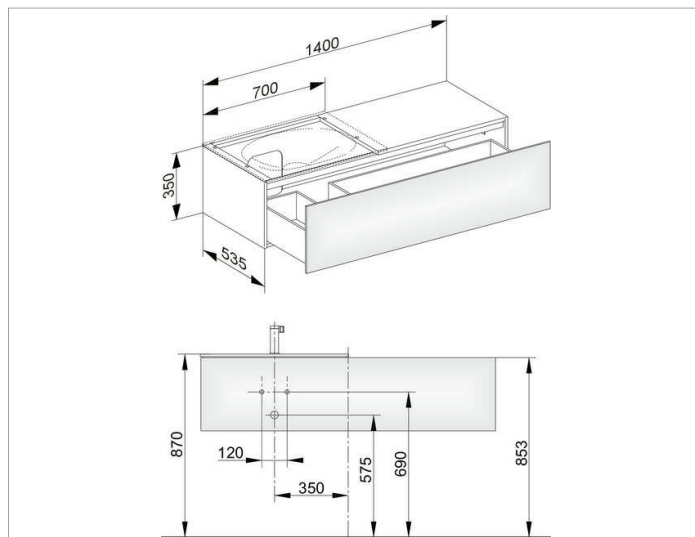

Edition 11

31165YY0100 Тумба под умывальник

ИЗДЕЛИЕ

ЧЕРТЕЖ

ОПИСАНИЕ ИЗДЕЛИЯ

подходит к керамическому умывальнику арт. 31140,
1 выдвижной фронт с нажимным открыванием Push-to-Open
дополнительно с внутренней светодиодной подсветкой
автоматическое вкл./выкл., теплый белый свет.

оборудование

- 2 передвижных ящика для хранения (190 x 70 x 413 мм)

поверхность

11, 14, 18, 27, 28, 30, 57, 85, 89

Габариты

1400 x 350 x 535 mm