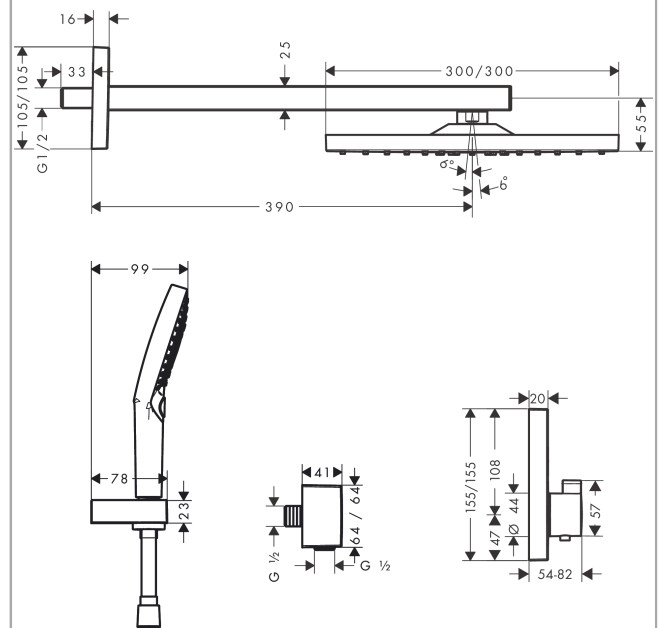

Raindance E

Душевая система скрытого монтажа с термостатом ShowerSelect

Поверхность: **Матовый черный** Артикульный номер: **27939670**

Описание

Характеристики

- состоит из: верхний душ, ручной душ, термостат для душа, держатель для душа, держатель для душа, настенная розетка, шланг для душа, основной комплект
- размер головки душа: 300 x 300 мм
- верхний душ струйного типа RainAir
- ручной душ струйного типа: Rain, RainAir, Whirl
- максимальный объем расхода воды при 3 барах: 17 л/мин
- мин. напор воды: 1,5 бара
- макс. напор воды: 6 бар
- описание термостата: ShowerSelect
- шарнирный соединитель предотвращает спутывание шланга
- тип соединения: основной комплект

Технология

Награды за дизайн

Продукт

Чертеж

Raindance E

Душевая система скрытого монтажа с термостатом ShowerSelect

Поверхность: Матовый черный Артикулный номер: 27939670

Покомпонентное изображение

Год выпуска: >10/20

Raundance E**Душевая система скрытого монтажа с термостатом ShowerSelect**Поверхность: **Матовый черный** Артикульный номер: **27939670****Перечень запасных частей**

Год выпуска: >10/20

Позиция	Описание	Артикульный номер	PC	PU
1	-	26238670	-	1
2	handshower	26530670	-	1
3	shower holder	28387670	-	1
4	shower hose Isiflex'B 1,25 m	28272670	-	1
5	Fixfit Hose Connection	26455670	-	1
6	Thermostat	15763670	-	1
7	concealed item	01800180	-	1