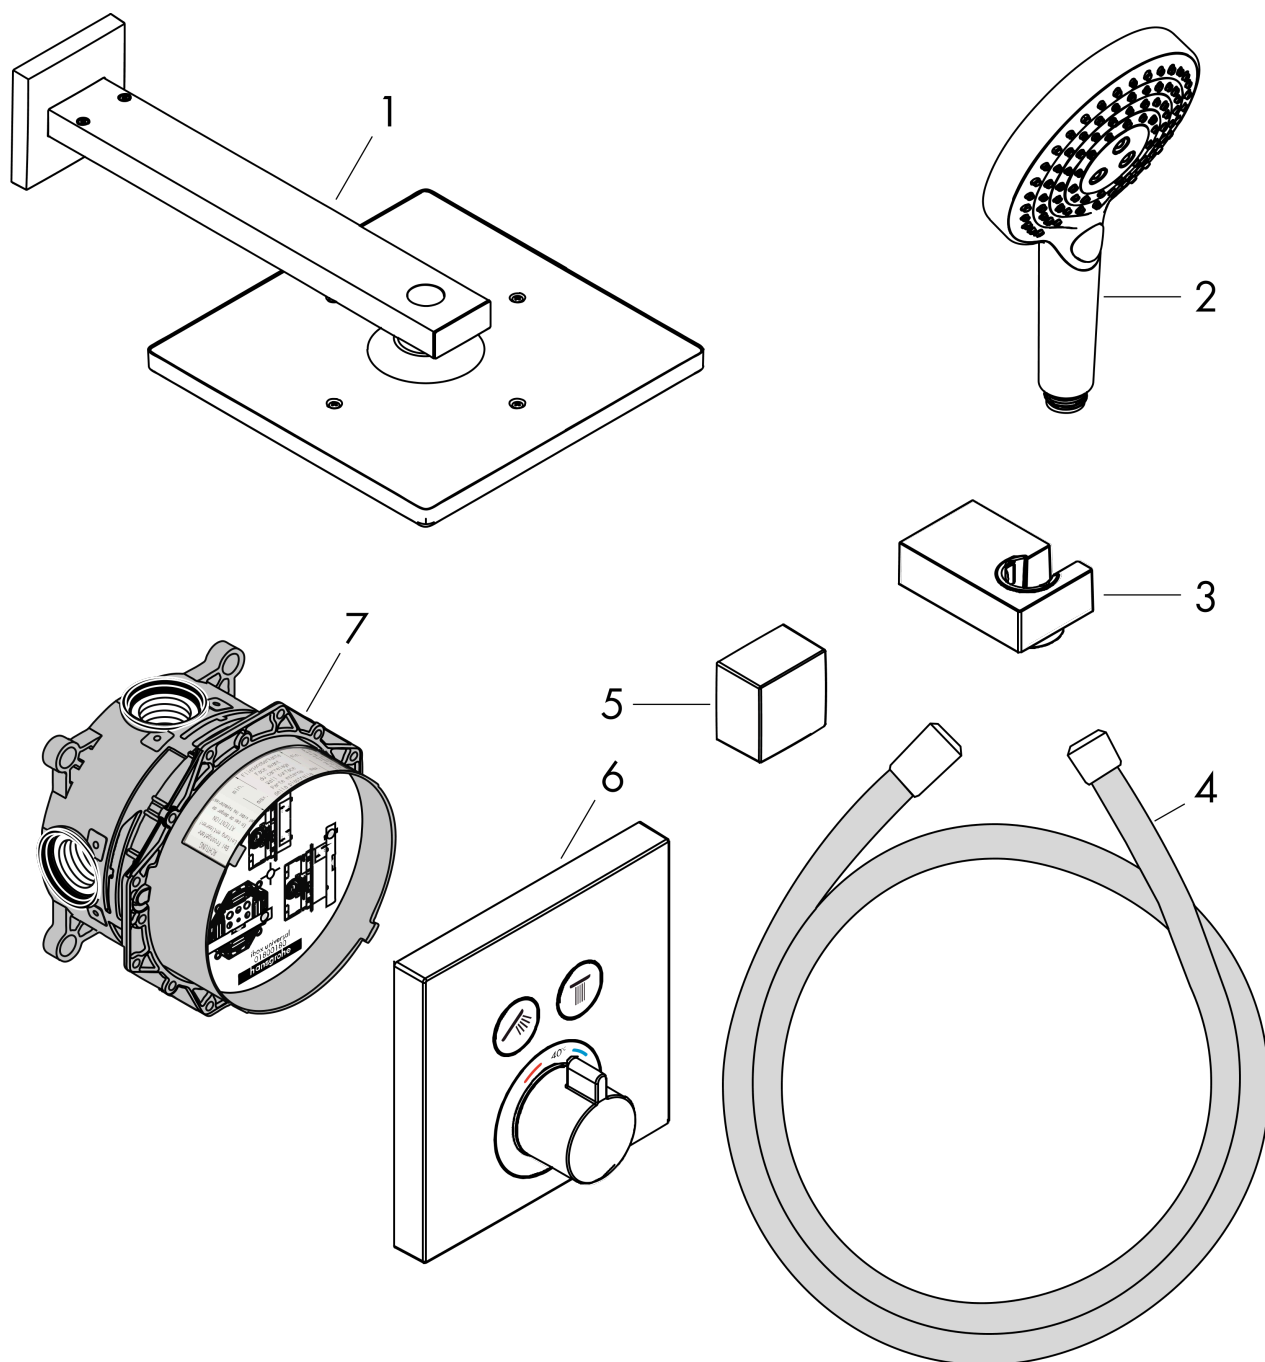

Raindance E

Душевая система скрытого монтажа с термостатом ShowerSelect

Поверхность: **Матовый черный** Артикульный номер: **27939670**

Описание

Характеристики

- состоит из: верхний душ, ручной душ, термостат для душа, держатель для душа, держатель для душа, настенная розетка, шланг для душа, основной комплект
- размер головки душа: 300 x 300 мм
- верхний душ струйного типа RainAir
- ручной душ струйного типа: Rain, RainAir, Whirl
- максимальный объем расхода воды при 3 барах: 17 л/мин
- мин. напор воды: 1,5 бара
- макс. напор воды: 6 бар
- описание термостата: ShowerSelect
- шарнирный соединитель предотвращает спутывание шланга
- тип соединения: основной комплект

Технология

Награды за дизайн

Продукт

Чертеж

Raindance E

Душевая система скрытого монтажа с термостатом ShowerSelect

Поверхность: Матовый черный Артикулный номер: 27939670

Покомпонентное изображение

Год выпуска: >10/20

Raundance E**Душевая система скрытого монтажа с термостатом ShowerSelect**Поверхность: **Матовый черный** Артикульный номер: **27939670****Перечень запасных частей**

Год выпуска: >10/20

Позиция	Описание	Артикульный номер	PC	PU
1	-	26238670	-	1
2	handshower	26530670	-	1
3	shower holder	28387670	-	1
4	shower hose Isiflex'B 1,25 m	28272670	-	1
5	Fixfit Hose Connection	26455670	-	1
6	Thermostat	15763670	-	1
7	concealed item	01800180	-	1