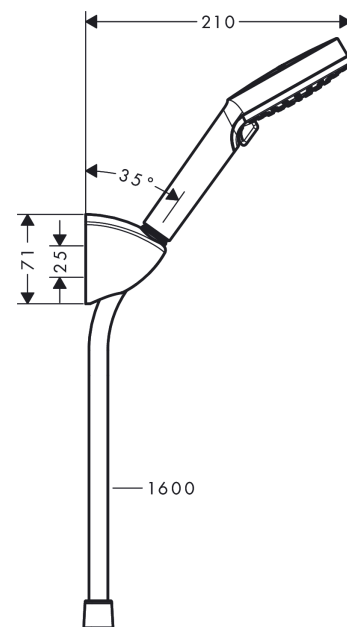

Vernis Blend

Душевой набор с держателем Vario, шланг 160 см
Поверхности : **хром** Артикульный номер: **26273000**

Описание

Характеристики

- состоит из: ручной душ, держатель для душа, шланг для душа
- размер душевого диска: 100 мм
- тип струи: Rain, IntenseRain
- переключение типов струи с помощью вращающегося душевого диска
- максимальный расход воды при 3 бар: 15,2 л/мин

Технология

Продукт

Чертеж

График расхода воды

Расход измерен практически с помощью соответствующей арматуры (термостат/смеситель/скрытый клапан).