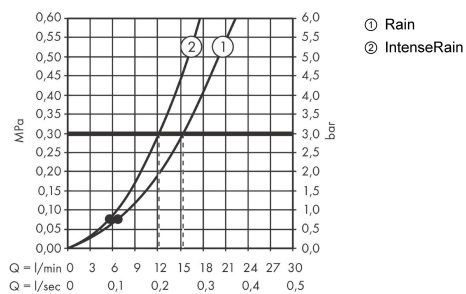

Vernis Blend

Душевой набор с держателем Vario, шланг 160 см
Поверхности : **хром** Артикульный номер: **26273000**

Описание

Характеристики

- состоит из: ручной душ, держатель для душа, шланг для душа
- размер душевого диска: 100 мм
- тип струи: Rain, IntenseRain
- переключение типов струи с помощью вращающегося душевого диска
- максимальный расход воды при 3 бар: 15,2 л/мин

Технология

Продукт

Чертеж

График расхода воды

Расход измерен практически с помощью соответствующей арматуры (термостат/смеситель/скрытый клапан).