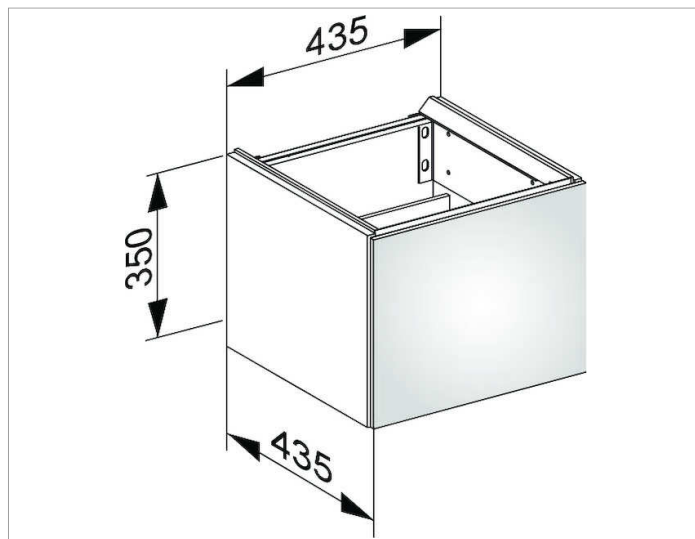

Edition 11

31198ZZ0001 Тумба под умывальник

**ИЗДЕЛИЕ**

**ЧЕРТЕЖ**

**ОПИСАНИЕ ИЗДЕЛИЯ**

подходит к керамическому умывальнику арт.  
31198,  
с 1 дверцей, с амортизатором

**поверхность**

21

**Габариты**

435 x 350 x 435 mm