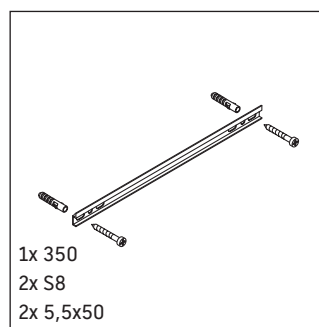

Ketho

KT 1255 L/R

Инструкция по монтажу

A	B
mm	mm
400	324

Указания по применению

Серия мебели для ванной комнаты соответствует действующим нормам и директивам на момент поставки и сконструирована для использования в ванных комнатах. Непосредственное орошение водой, например, во время мытья под душем следует избегать.