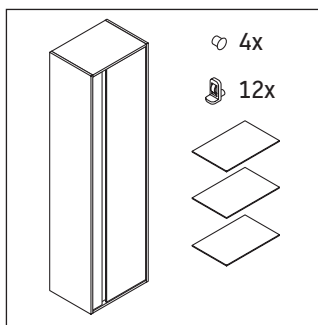

Ketho

KT 1255 L/R

Инструкция по монтажу

A	B
mm	mm
400	324

Указания по применению

Серия мебели для ванной комнаты соответствует действующим нормам и директивам на момент поставки и сконструирована для использования в ванных комнатах. Непосредственное орошение водой, например, во время мытья под душем следует избегать.